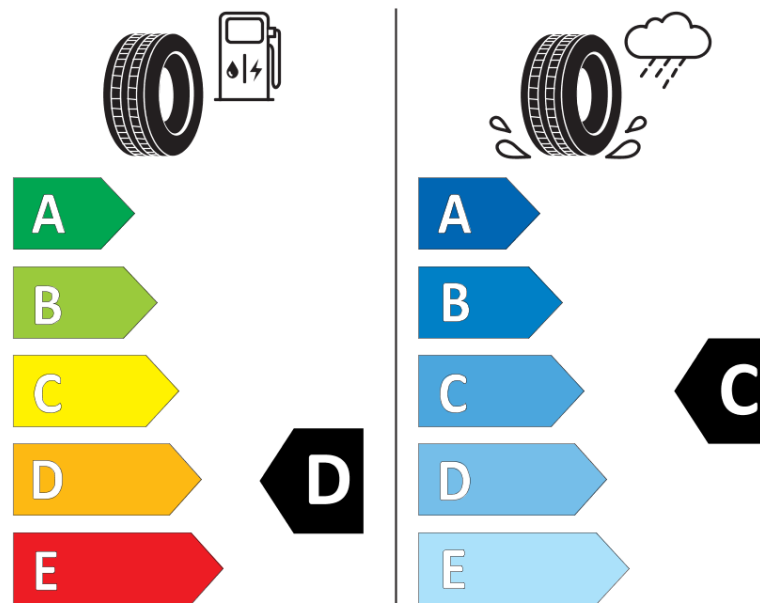

Δελτίο Πληροφοριών Προϊόντος

ΚΑΝΟΝΙΣΜΟΣ (ΕΕ) 2020/740

Μάρκα	MICHELIN
Εμπορική ονομασία	PILOT SPORT CUP 2 CNT
Αναγνωριστικό μοντέλου	961168
Διάσταση	215/40ZR18
Δείκτης ικανότητας φόρτωσης	89
Σύμβολο κατηγορίας ταχύτητας	(Y)
Κατηγορία ως προς την εξοικονόμηση καυσίμου	D
Κατηγορία ως προς την πρόσφυση του ελαστικού σε υγρό οδόστρωμα	C
Κατηγορία εξωτερικού θορύβου κύλισης	B
Τιμή εξωτερικού θορύβου κύλισης	70 dB
Ελαστικό για χρήση σε συνθήκες έντονης χιονόπτωσης	Όχι
Ελαστικό πρόσφυσης στον πάγο	Όχι
Ημερομηνία έναρξης παραγωγής	04/19
Ημερομηνία λήξης παραγωγής	
Κατηγορία Φορτίου	XL
Επιπλέον πληροφορίες	215/40 ZR18 (89Y) XL PILOT SPORT CUP 2 CONNECT MI

ENERG

MICHELIN

961168

215/40ZR18 (89Y) XL

C1