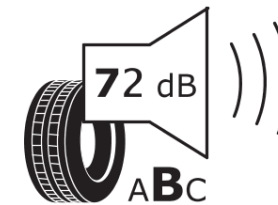

## Δελτίο Πληροφοριών Προϊόντος

ΚΑΝΟΝΙΣΜΟΣ (ΕΕ) 2020/740

Μάρκα	<b>MICHELIN</b>
Εμπορική ονομασία	<b>CROSSCLIMATE 3 SPORT</b>
Αναγνωριστικό μοντέλου	<b>961720</b>
Διάσταση	<b>275/30R20</b>
Δείκτης ικανότητας φόρτωσης	<b>97</b>
Σύμβολο κατηγορίας ταχύτητας	<b>Y</b>
Κατηγορία ως προς την εξοικονόμηση καυσίμου	<b>C</b>
Κατηγορία ως προς την πρόσφυση του ελαστικού σε υγρό οδόστρωμα	<b>A</b>
Κατηγορία εξωτερικού θορύβου κύλισης	<b>B</b>
Τιμή εξωτερικού θορύβου κύλισης	<b>72 dB</b>
Ελαστικό για χρήση σε συνθήκες έντονης χιονόπτωσης	<b>Ναι</b>
Ελαστικό πρόσφυσης στον πάγο	<b>Όχι</b>
Ημερομηνία έναρξης παραγωγής	<b>47/23</b>
Ημερομηνία λήξης παραγωγής	
Κατηγορία Φορτίου	<b>XL</b>
Επιπλέον πληροφορίες	<b>275/30 R20 97Y XL TL CROSSCLIMATE 3 SPORT MI</b>

# ENERG

MICHELIN

961720

275/30R20 97 Y XL

C1

2020/740