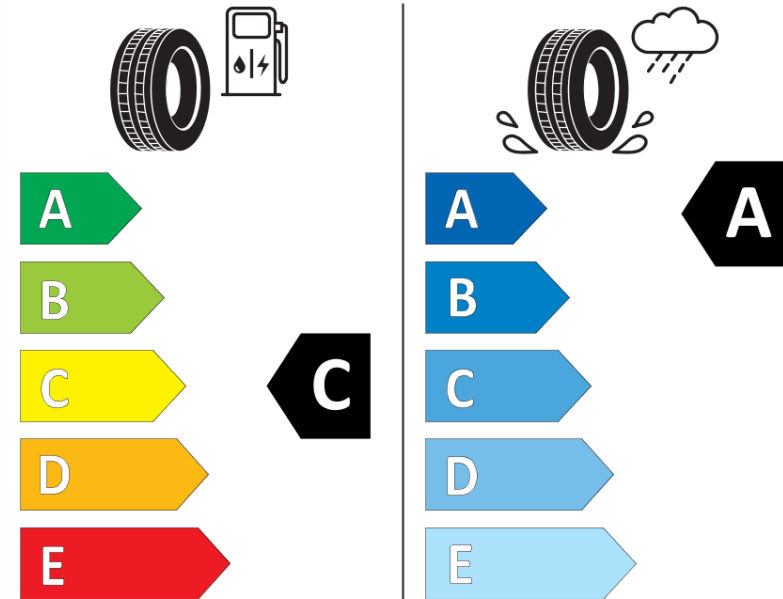

## Δελτίο Πληροφοριών Προϊόντος

ΚΑΝΟΝΙΣΜΟΣ (ΕΕ) 2020/740

Μάρκα	<b>MICHELIN</b>
Εμπορική ονομασία	<b>CROSSCLIMATE 3 SPORT</b>
Αναγνωριστικό μοντέλου	<b>961720</b>
Διάσταση	<b>275/30R20</b>
Δείκτης ικανότητας φόρτωσης	<b>97</b>
Σύμβολο κατηγορίας ταχύτητας	<b>Y</b>
Κατηγορία ως προς την εξοικονόμηση καυσίμου	<b>C</b>
Κατηγορία ως προς την πρόσφυση του ελαστικού σε υγρό οδόστρωμα	<b>A</b>
Κατηγορία εξωτερικού θορύβου κύλισης	<b>B</b>
Τιμή εξωτερικού θορύβου κύλισης	<b>72 dB</b>
Ελαστικό για χρήση σε συνθήκες έντονης χιονόπτωσης	<b>Ναι</b>
Ελαστικό πρόσφυσης στον πάγο	<b>Όχι</b>
Ημερομηνία έναρξης παραγωγής	<b>47/23</b>
Ημερομηνία λήξης παραγωγής	
Κατηγορία Φορτίου	<b>XL</b>
Επιπλέον πληροφορίες	<b>275/30 R20 97Y XL TL CROSSCLIMATE 3 SPORT MI</b>

# ENERG

MICHELIN

961720

275/30R20 97 Y XL

C1

2020/740