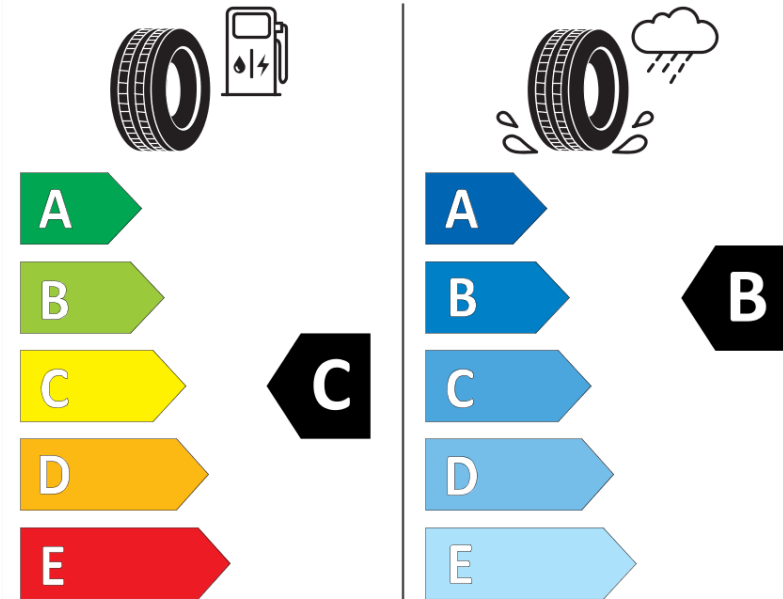

Δελτίο Πληροφοριών Προϊόντος

ΚΑΝΟΝΙΣΜΟΣ (ΕΕ) 2020/740

Μάρκα	MICHELIN
Εμπορική ονομασία	CROSSCLIMATE+
Αναγνωριστικό μοντέλου	962421
Διάσταση	175/65R15
Δείκτης ικανότητας φόρτωσης	88
Σύμβολο κατηγορίας ταχύτητας	H
Κατηγορία ως προς την εξοικονόμηση καυσίμου	C
Κατηγορία ως προς την πρόσφυση του ελαστικού σε υγρό οδόστρωμα	C
Κατηγορία εξωτερικού θορύβου κύλισης	A
Τιμή εξωτερικού θορύβου κύλισης	68 dB
Ελαστικό για χρήση σε συνθήκες έντονης χιονόπτωσης	Ναι
Ελαστικό πρόσφυσης στον πάγο	Όχι
Ημερομηνία έναρξης παραγωγής	37/16
Ημερομηνία λήξης παραγωγής	
Κατηγορία Φορτίου	XL
Επιπλέον πληροφορίες	175/65 R15 88H XL TL CROSSCLIMATE+ MI

ENERG

MICHELIN

962421

175/65R15 88 H

C1