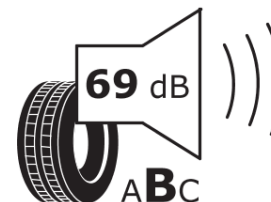

ENERG

MICHELIN

965574

185/60R16 86 H

C1