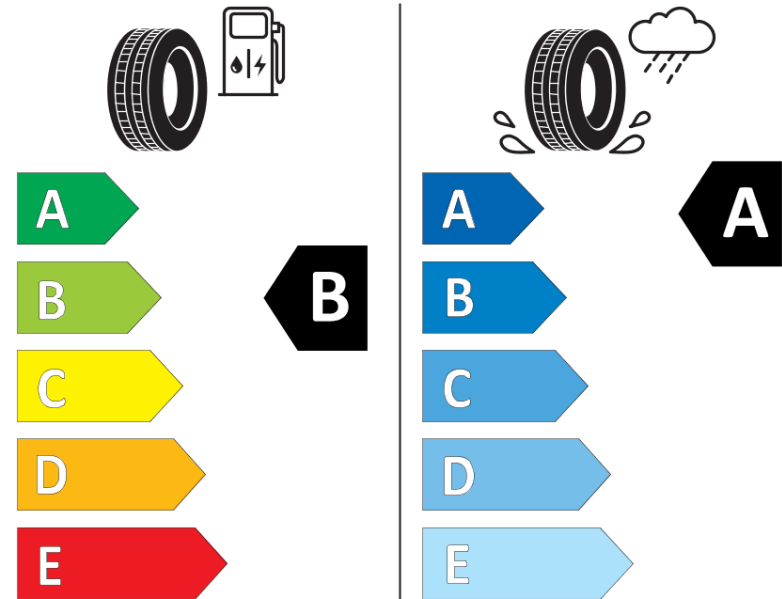

Δελτίο Πληροφοριών Προϊόντος

ΚΑΝΟΝΙΣΜΟΣ (ΕΕ) 2020/740

Μάρκα	MICHELIN
Εμπορική ονομασία	CROSSCLIMATE 3 SPORT
Αναγνωριστικό μοντέλου	966331
Διάσταση	235/40R20
Δείκτης ικανότητας φόρτωσης	96
Σύμβολο κατηγορίας ταχύτητας	Y
Κατηγορία ως προς την εξοικονόμηση καυσίμου	B
Κατηγορία ως προς την πρόσφυση του ελαστικού σε υγρό οδόστρωμα	A
Κατηγορία εξωτερικού θορύβου κύλισης	B
Τιμή εξωτερικού θορύβου κύλισης	72 dB
Ελαστικό για χρήση σε συνθήκες έντονης χιονόπτωσης	Ναι
Ελαστικό πρόσφυσης στον πάγο	Όχι
Ημερομηνία έναρξης παραγωγής	05/25
Ημερομηνία λήξης παραγωγής	
Κατηγορία Φορτίου	XL
Επιπλέον πληροφορίες	235/40 R20 96Y XL TL CROSSCLIMATE 3 SPORT MI

ENERG

MICHELIN

966331

235/40R20 96 Y XL

C1

2020/740