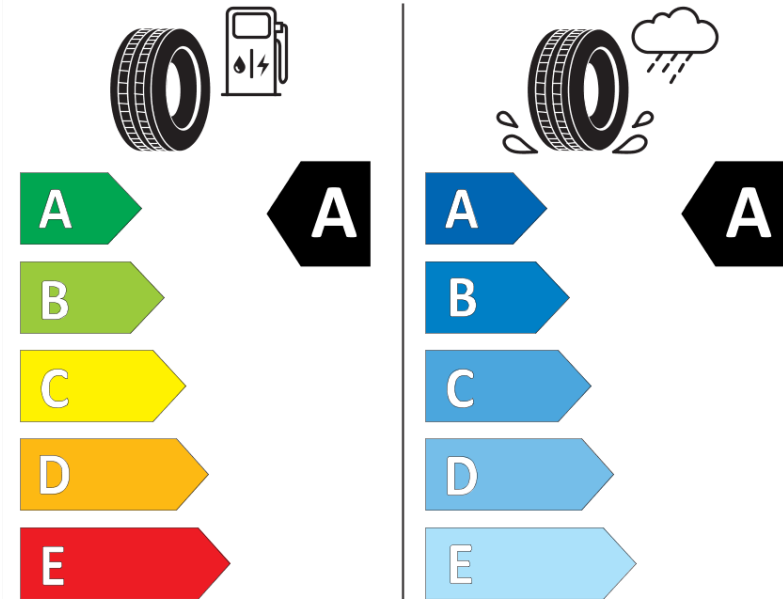

## Δελτίο Πληροφοριών Προϊόντος

ΚΑΝΟΝΙΣΜΟΣ (ΕΕ) 2020/740

Μάρκα	<b>MICHELIN</b>
Εμπορική ονομασία	<b>PRIMACY 5 ENERGY</b>
Αναγνωριστικό μοντέλου	<b>966944</b>
Διάσταση	<b>235/60R18</b>
Δείκτης ικανότητας φόρτωσης	<b>107</b>
Σύμβολο κατηγορίας ταχύτητας	<b>V</b>
Κατηγορία ως προς την εξοικονόμηση καυσίμου	<b>A</b>
Κατηγορία ως προς την πρόσφυση του ελαστικού σε υγρό οδόστρωμα	<b>A</b>
Κατηγορία εξωτερικού θορύβου κύλισης	<b>A</b>
Τιμή εξωτερικού θορύβου κύλισης	<b>69 dB</b>
Ελαστικό για χρήση σε συνθήκες έντονης χιονόπτωσης	<b>Όχι</b>
Ελαστικό πρόσφυσης στον πάγο	<b>Όχι</b>
Ημερομηνία έναρξης παραγωγής	<b>35/24</b>
Ημερομηνία λήξης παραγωγής	
Κατηγορία Φορτίου	<b>XL</b>
Επιπλέον πληροφορίες	<b>235/60R18 107V XL PRIMACY 5 ENERGY MI</b>

# ENERG

**MICHELIN**

966944

235/60R18 107 V XL

C1

2020/740