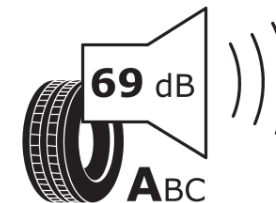

## Δελτίο Πληροφοριών Προϊόντος

ΚΑΝΟΝΙΣΜΟΣ (ΕΕ) 2020/740

Μάρκα	<b>MICHELIN</b>
Εμπορική ονομασία	<b>PRIMACY 5 ENERGY</b>
Αναγνωριστικό μοντέλου	<b>966944</b>
Διάσταση	<b>235/60R18</b>
Δείκτης ικανότητας φόρτωσης	<b>107</b>
Σύμβολο κατηγορίας ταχύτητας	<b>V</b>
Κατηγορία ως προς την εξοικονόμηση καυσίμου	<b>A</b>
Κατηγορία ως προς την πρόσφυση του ελαστικού σε υγρό οδόστρωμα	<b>A</b>
Κατηγορία εξωτερικού θορύβου κύλισης	<b>A</b>
Τιμή εξωτερικού θορύβου κύλισης	<b>69 dB</b>
Ελαστικό για χρήση σε συνθήκες έντονης χιονόπτωσης	<b>Όχι</b>
Ελαστικό πρόσφυσης στον πάγο	<b>Όχι</b>
Ημερομηνία έναρξης παραγωγής	<b>35/24</b>
Ημερομηνία λήξης παραγωγής	
Κατηγορία Φορτίου	<b>XL</b>
Επιπλέον πληροφορίες	<b>235/60R18 107V XL PRIMACY 5 ENERGY MI</b>

# ENERG

**MICHELIN**

966944

235/60R18 107 V XL

C1

2020/740