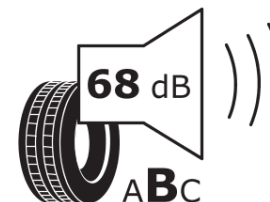

ENERG

MICHELIN

970238

185/60R15 84 T

C1