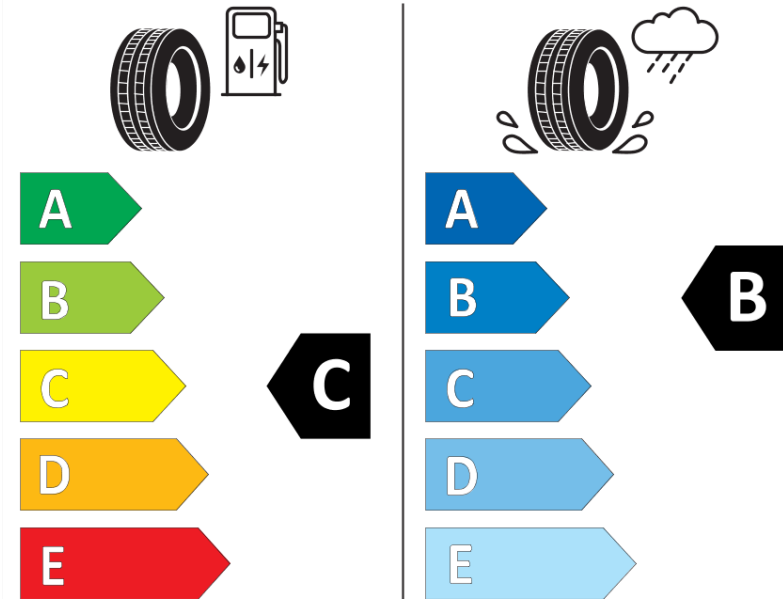

Δελτίο Πληροφοριών Προϊόντος

ΚΑΝΟΝΙΣΜΟΣ (ΕΕ) 2020/740

Μάρκα	MICHELIN
Εμπορική ονομασία	CROSSCLIMATE SUV
Αναγνωριστικό μοντέλου	973953
Διάσταση	255/50R19
Δείκτης ικανότητας φόρτωσης	107
Σύμβολο κατηγορίας ταχύτητας	Y
Κατηγορία ως προς την εξοικονόμηση καυσίμου	C
Κατηγορία ως προς την πρόσφυση του ελαστικού σε υγρό οδόστρωμα	B
Κατηγορία εξωτερικού θορύβου κύλισης	A
Τιμή εξωτερικού θορύβου κύλισης	70 dB
Ελαστικό για χρήση σε συνθήκες έντονης χιονόπτωσης	Ναι
Ελαστικό πρόσφυσης στον πάγο	Όχι
Ημερομηνία έναρξης παραγωγής	26/16
Ημερομηνία λήξης παραγωγής	
Κατηγορία Φορτίου	XL
Επιπλέον πληροφορίες	255/50 R19 107Y XL TL CROSSCLIMATE SUV MI

ENERG

MICHELIN

973953

255/50R19 107 Y

C1