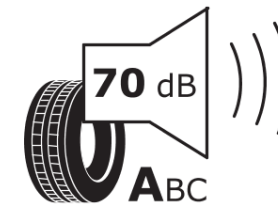

ENERG

MICHELIN

973953

255/50R19 107 Y

C1