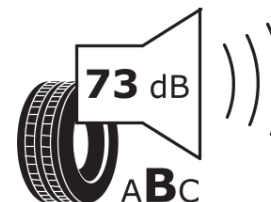

ENERG

MICHELIN

977044

265/40R22 106 W XL

C1