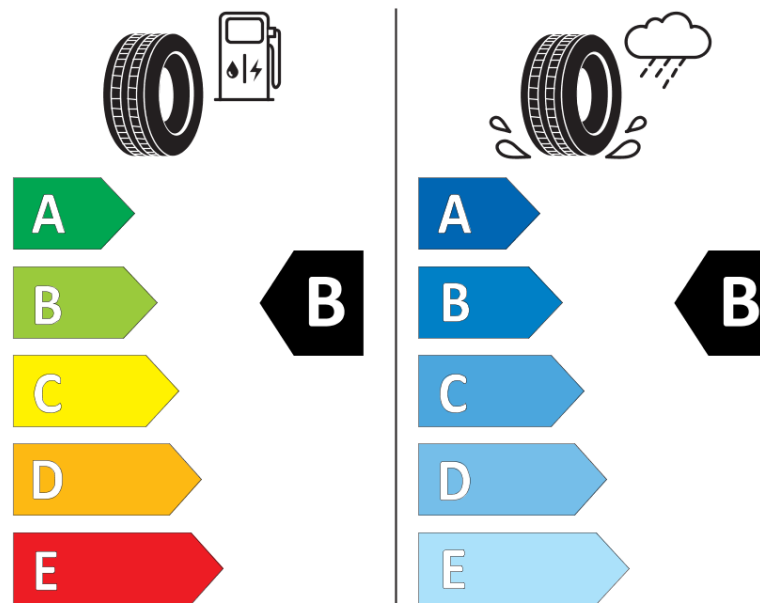

Δελτίο Πληροφοριών Προϊόντος

ΚΑΝΟΝΙΣΜΟΣ (ΕΕ) 2020/740

Μάρκα	MICHELIN
Εμπορική ονομασία	CROSSCLIMATE 2 SUV
Αναγνωριστικό μοντέλου	981790
Διάσταση	225/65R17
Δείκτης ικανότητας φόρτωσης	106
Σύμβολο κατηγορίας ταχύτητας	V
Κατηγορία ως προς την εξοικονόμηση καυσίμου	B
Κατηγορία ως προς την πρόσφυση του ελαστικού σε υγρό οδόστρωμα	B
Κατηγορία εξωτερικού θορύβου κύλισης	B
Τιμή εξωτερικού θορύβου κύλισης	71 dB
Ελαστικό για χρήση σε συνθήκες έντονης χιονόπτωσης	Ναι
Ελαστικό πρόσφυσης στον πάγο	Όχι
Ημερομηνία έναρξης παραγωγής	51/20
Ημερομηνία λήξης παραγωγής	
Κατηγορία Φορτίου	XL
Επιπλέον πληροφορίες	225/65 R17 106V XL TL CROSSCLIMATE 2 SUV MI

ENERG

MICHELIN

981790

225/65R17 106 V XL

C1

2020/740