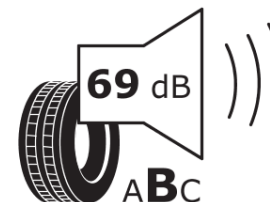

ENERG

MICHELIN

982042

185/65R15 92 T

C1