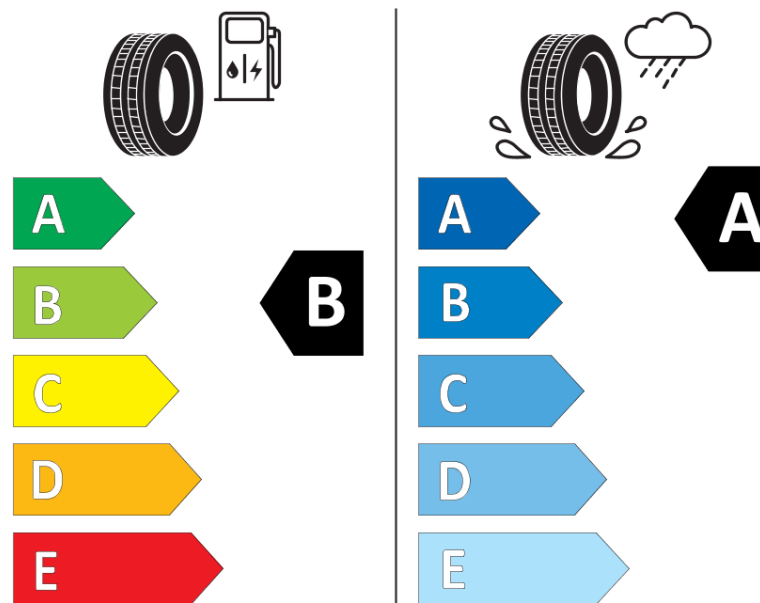

Δελτίο Πληροφοριών Προϊόντος

ΚΑΝΟΝΙΣΜΟΣ (ΕΕ) 2020/740

Μάρκα	MICHELIN
Εμπορική ονομασία	AGILIS 3
Αναγνωριστικό μοντέλου	984057
Διάσταση	225/75R16C
Δείκτης ικανότητας φόρτωσης	118
Δείκτης ικανότητας φόρτωσης (για διπλή τοποθέτηση)	116
Σύμβολο κατηγορίας ταχύτητας	R
Κατηγορία ως προς την εξοικονόμηση καυσίμου	B
Κατηγορία ως προς την πρόσφυση του ελαστικού σε υγρό οδόστρωμα	A
Κατηγορία εξωτερικού θορύβου κύλισης	B
Τιμή εξωτερικού θορύβου κύλισης	72 dB
Ελαστικό για χρήση σε συνθήκες έντονης χιονόπτωσης	Όχι
Ημερομηνία έναρξης παραγωγής	07/19
Ημερομηνία λήξης παραγωγής	
Επιπλέον πληροφορίες	225/75 R 16C 118/116R TL AGILIS 3 MI
Πρόσθετος δείκτης ικανότητας φόρτωσης (για μονή τοποθέτηση)	
Πρόσθετος δείκτης ικανότητας φόρτωσης (για διπλή τοποθέτηση)	
Πρόσθετο σύμβολο κατηγορίας ταχύτητας	

ENERG

MICHELIN

984057

225/75R16C 118/116 R

C2

2020/740