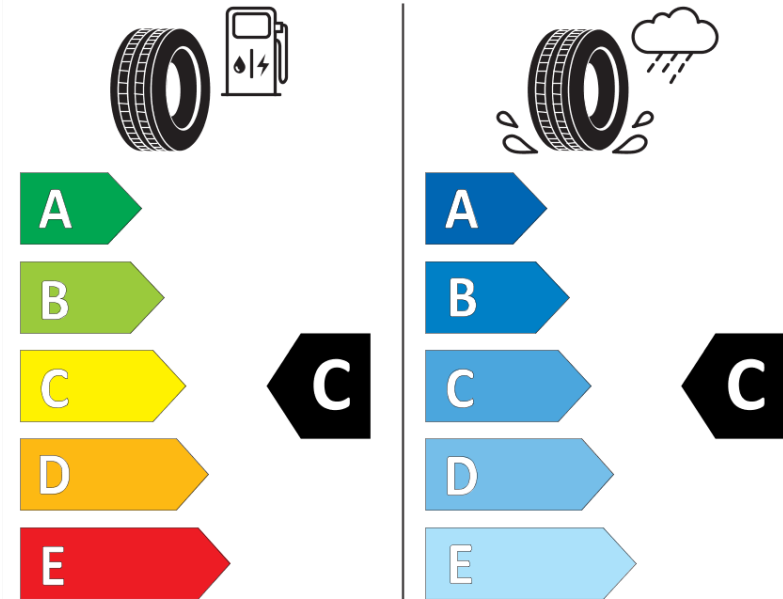

## Δελτίο Πληροφοριών Προϊόντος

ΚΑΝΟΝΙΣΜΟΣ (ΕΕ) 2020/740

Μάρκα	<b>MICHELIN</b>
Εμπορική ονομασία	<b>CROSSCLIMATE+</b>
Αναγνωριστικό μοντέλου	<b>987785</b>
Διάσταση	<b>175/70R14</b>
Δείκτης ικανότητας φόρτωσης	<b>88</b>
Σύμβολο κατηγορίας ταχύτητας	<b>T</b>
Κατηγορία ως προς την εξοικονόμηση καυσίμου	<b>C</b>
Κατηγορία ως προς την πρόσφυση του ελαστικού σε υγρό οδόστρωμα	<b>C</b>
Κατηγορία εξωτερικού θορύβου κύλισης	<b>A</b>
Τιμή εξωτερικού θορύβου κύλισης	<b>68 dB</b>
Ελαστικό για χρήση σε συνθήκες έντονης χιονόπτωσης	<b>Ναι</b>
Ελαστικό πρόσφυσης στον πάγο	<b>Όχι</b>
Ημερομηνία έναρξης παραγωγής	<b>07/19</b>
Ημερομηνία λήξης παραγωγής	
Κατηγορία Φορτίου	<b>XL</b>
Επιπλέον πληροφορίες	<b>175/70 R14 88T XL TL CROSSCLIMATE+ MI</b>

# ENERG

**MICHELIN**

987785

175/70R14 88 T

C1

2020/740