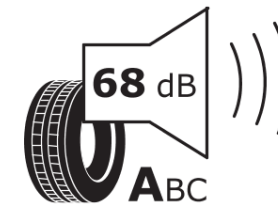

ENERG

MICHELIN

987785

175/70R14 88 T

C1