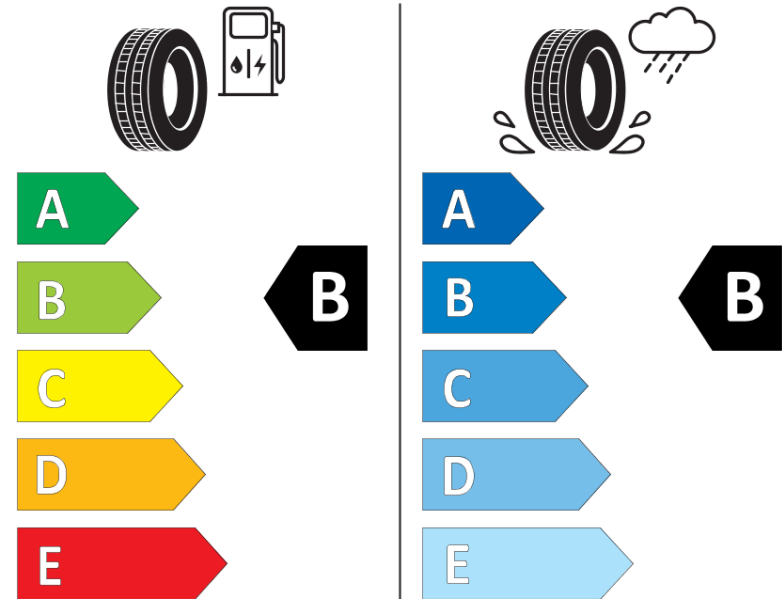

Δελτίο Πληροφοριών Προϊόντος

ΚΑΝΟΝΙΣΜΟΣ (ΕΕ) 2020/740

Μάρκα	MICHELIN
Εμπορική ονομασία	PRIMACY 4
Αναγνωριστικό μοντέλου	990986
Διάσταση	225/50R17
Δείκτης ικανότητας φόρτωσης	98
Σύμβολο κατηγορίας ταχύτητας	Y
Κατηγορία ως προς την εξοικονόμηση καυσίμου	B
Κατηγορία ως προς την πρόσφυση του ελαστικού σε υγρό οδόστρωμα	B
Κατηγορία εξωτερικού θορύβου κύλισης	A
Τιμή εξωτερικού θορύβου κύλισης	68 dB
Ελαστικό για χρήση σε συνθήκες έντονης χιονόπτωσης	Όχι
Ελαστικό πρόσφυσης στον πάγο	Όχι
Ημερομηνία έναρξης παραγωγής	08/20
Ημερομηνία λήξης παραγωγής	
Κατηγορία Φορτίου	XL
Επιπλέον πληροφορίες	225/50 R17 98Y XL TL PRIMACY 4 ZP MI

ENERG

MICHELIN

990986

225/50R17 98 Y

C1

2020/740