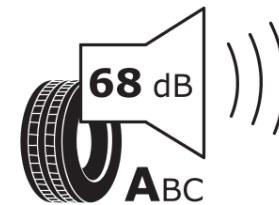

Δελτίο Πληροφοριών Προϊόντος

ΚΑΝΟΝΙΣΜΟΣ (ΕΕ) 2020/740

Μάρκα	MICHELIN
Εμπορική ονομασία	PRIMACY 4
Αναγνωριστικό μοντέλου	990986
Διάσταση	225/50R17
Δείκτης ικανότητας φόρτωσης	98
Σύμβολο κατηγορίας ταχύτητας	Y
Κατηγορία ως προς την εξοικονόμηση καυσίμου	B
Κατηγορία ως προς την πρόσφυση του ελαστικού σε υγρό οδόστρωμα	B
Κατηγορία εξωτερικού θορύβου κύλισης	A
Τιμή εξωτερικού θορύβου κύλισης	68 dB
Ελαστικό για χρήση σε συνθήκες έντονης χιονόπτωσης	Όχι
Ελαστικό πρόσφυσης στον πάγο	Όχι
Ημερομηνία έναρξης παραγωγής	08/20
Ημερομηνία λήξης παραγωγής	
Κατηγορία Φορτίου	XL
Επιπλέον πληροφορίες	225/50 R17 98Y XL TL PRIMACY 4 ZP MI

ENERG

MICHELIN

990986

225/50R17 98 Y

C1

2020/740