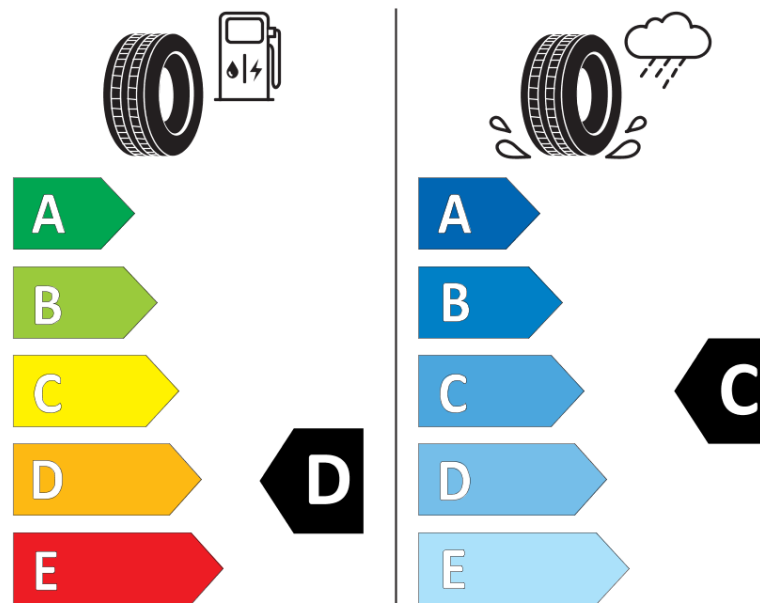

Δελτίο Πληροφοριών Προϊόντος

ΚΑΝΟΝΙΣΜΟΣ (ΕΕ) 2020/740

Μάρκα	MICHELIN
Εμπορική ονομασία	PILOT ALPIN 5 SUV
Αναγνωριστικό μοντέλου	993792
Διάσταση	245/45R20
Δείκτης ικανότητας φόρτωσης	103
Σύμβολο κατηγορίας ταχύτητας	V
Κατηγορία ως προς την εξοικονόμηση καυσίμου	D
Κατηγορία ως προς την πρόσφυση του ελαστικού σε υγρό οδόστρωμα	D
Κατηγορία εξωτερικού θορύβου κύλισης	B
Τιμή εξωτερικού θορύβου κύλισης	70 dB
Ελαστικό για χρήση σε συνθήκες έντονης χιονόπτωσης	Ναι
Ελαστικό πρόσφυσης στον πάγο	Όχι
Ημερομηνία έναρξης παραγωγής	47/18
Ημερομηνία λήξης παραγωγής	
Κατηγορία Φορτίου	XL
Επιπλέον πληροφορίες	245/45 R20 103V XL TL PILOT ALPIN 5 SUV MI

ENERG

MICHELIN

993792

245/45R20 103 V

C1