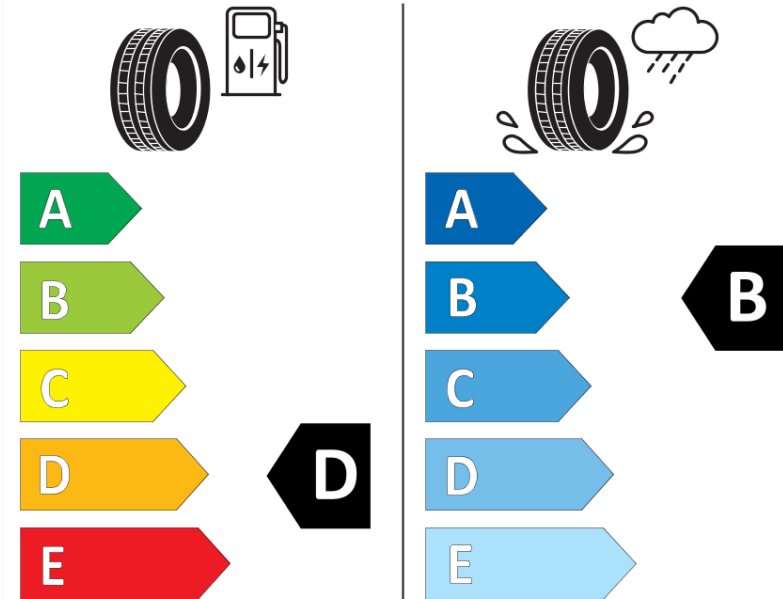

## Δελτίο Πληροφοριών Προϊόντος

ΚΑΝΟΝΙΣΜΟΣ (ΕΕ) 2020/740

Μάρκα	<b>MICHELIN</b>
Εμπορική ονομασία	<b>AGILIS ALPIN</b>
Αναγνωριστικό μοντέλου	<b>994210</b>
Διάσταση	<b>235/65R16C</b>
Δείκτης ικανότητας φόρτωσης	<b>115</b>
Δείκτης ικανότητας φόρτωσης (για διπλή τοποθέτηση)	<b>113</b>
Σύμβολο κατηγορίας ταχύτητας	<b>R</b>
Κατηγορία ως προς την εξοικονόμηση καυσίμου	<b>D</b>
Κατηγορία ως προς την πρόσφυση του ελαστικού σε υγρό οδόστρωμα	<b>B</b>
Κατηγορία εξωτερικού θορύβου κύλισης	<b>B</b>
Τιμή εξωτερικού θορύβου κύλισης	<b>71 dB</b>
Ελαστικό για χρήση σε συνθήκες έντονης χιονόπτωσης	<b>Ναι</b>
Ημερομηνία έναρξης παραγωγής	<b>18/08</b>
Ημερομηνία λήξης παραγωγής	
Επιπλέον πληροφορίες	<b>235/65 R 16C 115/113R TL AGILIS ALPIN MI</b>
Πρόσθετος δείκτης ικανότητας φόρτωσης (για μονή τοποθέτηση)	
Πρόσθετος δείκτης ικανότητας φόρτωσης (για διπλή τοποθέτηση)	
Πρόσθετο σύμβολο κατηγορίας ταχύτητας	

# ENERG

**MICHELIN**

994210

235/65R16C 115/113 R

C2

2020/740