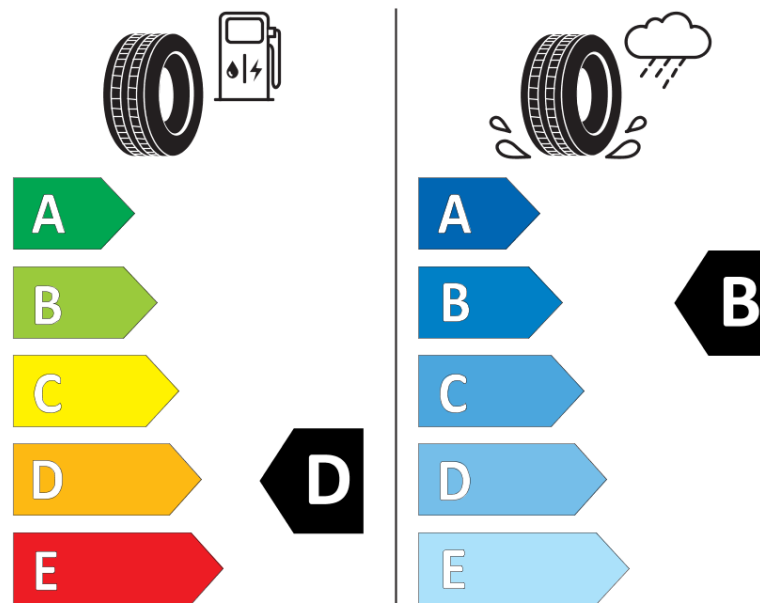

Δελτίο Πληροφοριών Προϊόντος

ΚΑΝΟΝΙΣΜΟΣ (ΕΕ) 2020/740

Μάρκα	MICHELIN
Εμπορική ονομασία	PILOT SPORT 4 S NA0
Αναγνωριστικό μοντέλου	994993
Διάσταση	235/40ZR19
Δείκτης ικανότητας φόρτωσης	96
Σύμβολο κατηγορίας ταχύτητας	(Y)
Κατηγορία ως προς την εξοικονόμηση καυσίμου	D
Κατηγορία ως προς την πρόσφυση του ελαστικού σε υγρό οδόστρωμα	B
Κατηγορία εξωτερικού θορύβου κύλισης	B
Τιμή εξωτερικού θορύβου κύλισης	71 dB
Ελαστικό για χρήση σε συνθήκες έντονης χιονόπτωσης	Όχι
Ελαστικό πρόσφυσης στον πάγο	Όχι
Ημερομηνία έναρξης παραγωγής	26/17
Ημερομηνία λήξης παραγωγής	
Κατηγορία Φορτίου	XL
Επιπλέον πληροφορίες	235/40 ZR19 (96Y) XL TL PILOT SPORT 4 S NA0 MI

ENERG

MICHELIN

994993

235/40ZR19 (96Y) XL

C1

2020/740