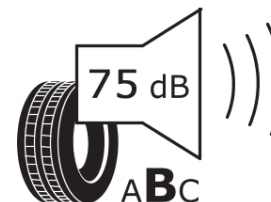

ENERG

ICELIN

995585

315/35R21 111

C1