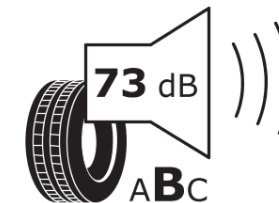

Δελτίο Πληροφοριών Προϊόντος

ΚΑΝΟΝΙΣΜΟΣ (ΕΕ) 2020/740

Μάρκα	MICHELIN
Εμπορική ονομασία	PILOT SPORT 4 S
Αναγνωριστικό μοντέλου	996314
Διάσταση	295/45ZR18
Δείκτης ικανότητας φόρτωσης	112
Σύμβολο κατηγορίας ταχύτητας	(Y)
Κατηγορία ως προς την εξοικονόμηση καυσίμου	C
Κατηγορία ως προς την πρόσφυση του ελαστικού σε υγρό οδόστρωμα	A
Κατηγορία εξωτερικού θορύβου κύλισης	B
Τιμή εξωτερικού θορύβου κύλισης	73 dB
Ελαστικό για χρήση σε συνθήκες έντονης χιονόπτωσης	Όχι
Ελαστικό πρόσφυσης στον πάγο	Όχι
Ημερομηνία έναρξης παραγωγής	20/19
Ημερομηνία λήξης παραγωγής	
Κατηγορία Φορτίου	XL
Επιπλέον πληροφορίες	295/45 ZR18 (112Y) XL TL PILOT SPORT 4 S MI

ENERG

MICHELIN

996314

295/45ZR18 (112Y) XL

C1

2020/740