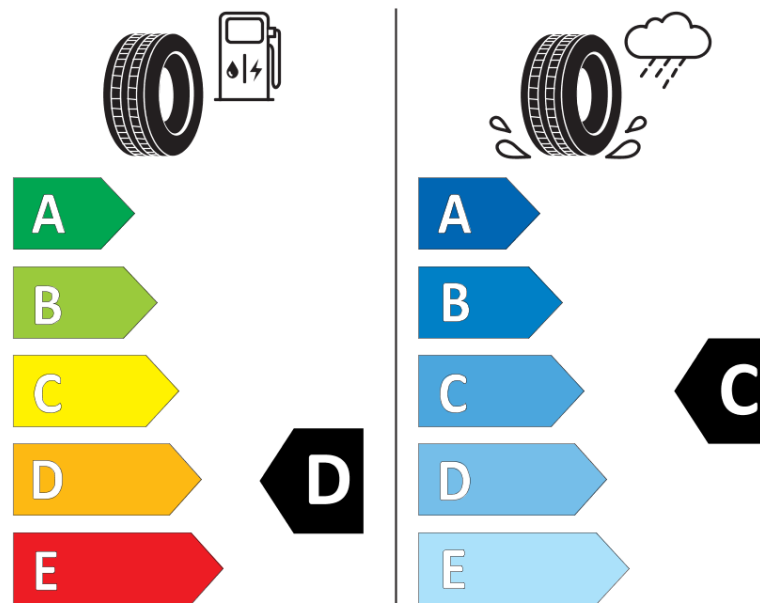

## Δελτίο Πληροφοριών Προϊόντος

ΚΑΝΟΝΙΣΜΟΣ (ΕΕ) 2020/740

Μάρκα	MICHELIN
Εμπορική ονομασία	ALPIN A4 AO
Αναγνωριστικό μοντέλου	996620
Διάσταση	185/60R15
Δείκτης ικανότητας φόρτωσης	88
Σύμβολο κατηγορίας ταχύτητας	H
Κατηγορία ως προς την εξοικονόμηση καυσίμου	D
Κατηγορία ως προς την πρόσφυση του ελαστικού σε υγρό οδόστρωμα	D
Κατηγορία εξωτερικού θορύβου κύλισης	B
Τιμή εξωτερικού θορύβου κύλισης	70 dB
Ελαστικό για χρήση σε συνθήκες έντονης χιονόπτωσης	Ναι
Ελαστικό πρόσφυσης στον πάγο	Όχι
Ημερομηνία έναρξης παραγωγής	05/11
Ημερομηνία λήξης παραγωγής	
Κατηγορία Φορτίου	XL
Επιπλέον πληροφορίες	185/60 R15 88H EXTRA LOAD TL ALPIN A4 AO GRNX MI

# ENERG

MICHELIN

996620

185/60R15 88 H

C1

2020/740