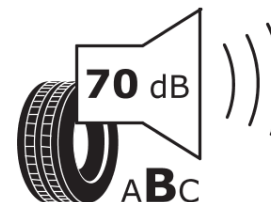

## Δελτίο Πληροφοριών Προϊόντος

ΚΑΝΟΝΙΣΜΟΣ (ΕΕ) 2020/740

Μάρκα	MICHELIN
Εμπορική ονομασία	ALPIN A4 AO
Αναγνωριστικό μοντέλου	996620
Διάσταση	185/60R15
Δείκτης ικανότητας φόρτωσης	88
Σύμβολο κατηγορίας ταχύτητας	H
Κατηγορία ως προς την εξοικονόμηση καυσίμου	D
Κατηγορία ως προς την πρόσφυση του ελαστικού σε υγρό οδόστρωμα	D
Κατηγορία εξωτερικού θορύβου κύλισης	B
Τιμή εξωτερικού θορύβου κύλισης	70 dB
Ελαστικό για χρήση σε συνθήκες έντονης χιονόπτωσης	Ναι
Ελαστικό πρόσφυσης στον πάγο	Όχι
Ημερομηνία έναρξης παραγωγής	05/11
Ημερομηνία λήξης παραγωγής	
Κατηγορία Φορτίου	XL
Επιπλέον πληροφορίες	185/60 R15 88H EXTRA LOAD TL ALPIN A4 AO GRNX MI

# ENERG

MICHELIN

996620

185/60R15 88 H

C1

2020/740