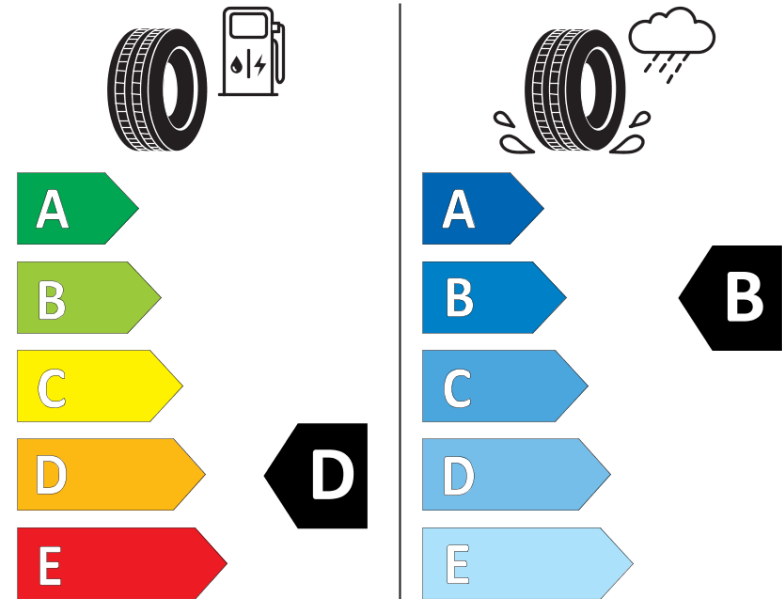

Δελτίο Πληροφοριών Προϊόντος

ΚΑΝΟΝΙΣΜΟΣ (ΕΕ) 2020/740

Μάρκα	MICHELIN
Εμπορική ονομασία	PILOT ALPIN 5
Αναγνωριστικό μοντέλου	997516
Διάσταση	255/30R19
Δείκτης ικανότητας φόρτωσης	91
Σύμβολο κατηγορίας ταχύτητας	W
Κατηγορία ως προς την εξοικονόμηση καυσίμου	D
Κατηγορία ως προς την πρόσφυση του ελαστικού σε υγρό οδόστρωμα	B
Κατηγορία εξωτερικού θορύβου κύλισης	B
Τιμή εξωτερικού θορύβου κύλισης	71 dB
Ελαστικό για χρήση σε συνθήκες έντονης χιονόπτωσης	Ναι
Ελαστικό πρόσφυσης στον πάγο	Όχι
Ημερομηνία έναρξης παραγωγής	24/21
Ημερομηνία λήξης παραγωγής	
Κατηγορία Φορτίου	XL
Επιπλέον πληροφορίες	255/30 R19 91W XL TL PILOT ALPIN 5 MI

ENERG

MICHELIN

997516

255/30R19 91 W XL

C1