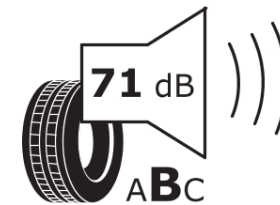

Δελτίο Πληροφοριών Προϊόντος

ΚΑΝΟΝΙΣΜΟΣ (ΕΕ) 2020/740

Μάρκα	MICHELIN
Εμπορική ονομασία	PILOT ALPIN 5
Αναγνωριστικό μοντέλου	997516
Διάσταση	255/30R19
Δείκτης ικανότητας φόρτωσης	91
Σύμβολο κατηγορίας ταχύτητας	W
Κατηγορία ως προς την εξοικονόμηση καυσίμου	D
Κατηγορία ως προς την πρόσφυση του ελαστικού σε υγρό οδόστρωμα	B
Κατηγορία εξωτερικού θορύβου κύλισης	B
Τιμή εξωτερικού θορύβου κύλισης	71 dB
Ελαστικό για χρήση σε συνθήκες έντονης χιονόπτωσης	Ναι
Ελαστικό πρόσφυσης στον πάγο	Όχι
Ημερομηνία έναρξης παραγωγής	24/21
Ημερομηνία λήξης παραγωγής	
Κατηγορία Φορτίου	XL
Επιπλέον πληροφορίες	255/30 R19 91W XL TL PILOT ALPIN 5 MI

ENERG

MICHELIN

997516

255/30R19 91 W XL

C1

2020/740