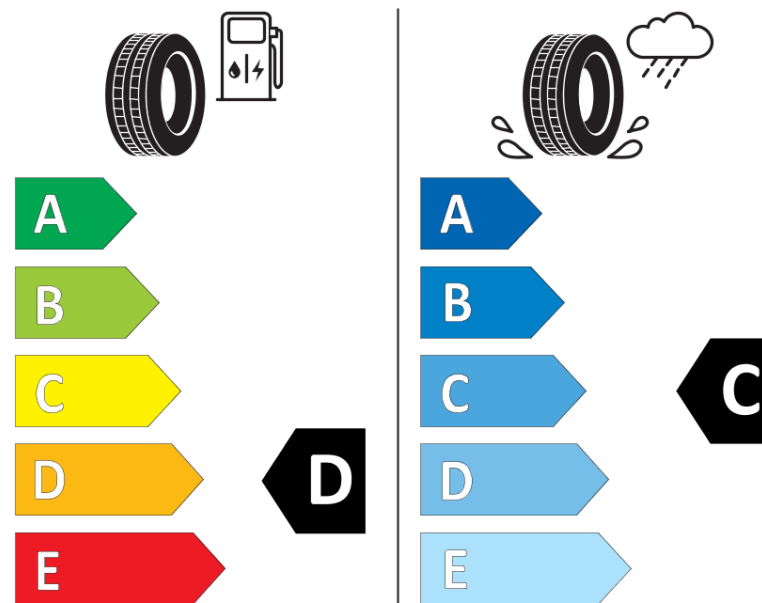

## Ficha de información del producto

Reglamento (UE) 2020/740

Marca	BFGOODRICH
Nombre comercial	ALL-TERRAIN T/A KO2
Referencia	000883
Dimensión	LT285/70R17
Índice de carga	116
Índice de carga en monta gemelada	113

Código de velocidad	S
Clase de eficiencia en consumo	D
Clase de adherencia en mojado	C
Clase de ruido exterior de rodadura	B
Nivel de ruido exterior de rodadura	75 dB
Neumático certificado para nieve	Sí
Fecha de inicio de producción	29/18
Fecha de fin de producción	
Información adicional	LT285/70R17 116/113S TL ALL-TERRAIN T/A KO2 LRC DT GO

Índice de carga adicional en monta simple  
(Punto singular)

Índice de carga adicional en monta gemelada  
(Punto singular)

Código de velocidad adicional (Punto  
singular)

# ENERG

BFGOODRICH

000883

LT285/70R17 116/113 S

C2

2020/740