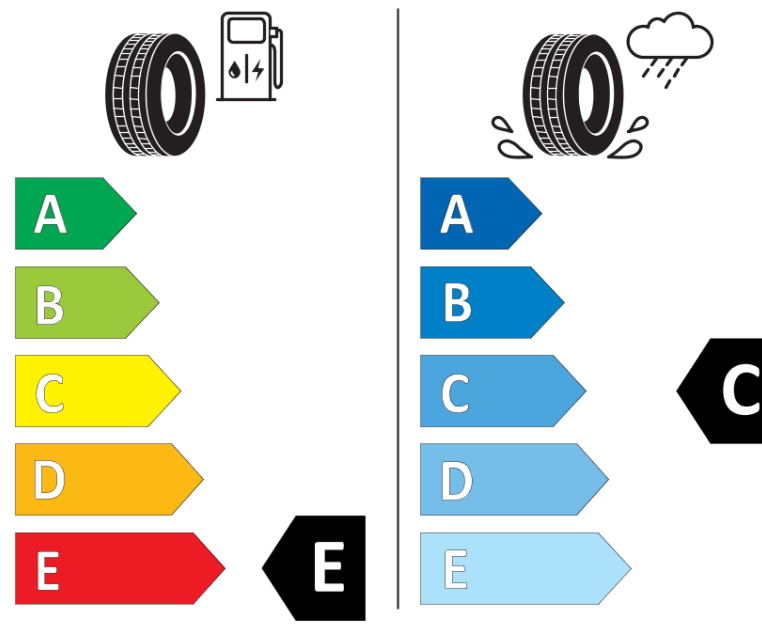

Ficha de información del producto

Reglamento (UE) 2020/740

Marca	BFGOODRICH
Nombre comercial	ALL-TERRAIN T/A KO3
Referencia	008206
Dimensión	LT265/70R16
Índice de carga	117
Índice de carga en monta gemelada	114

Código de velocidad	S
Clase de eficiencia en consumo	E
Clase de adherencia en mojado	C
Clase de ruido exterior de rodadura	B
Nivel de ruido exterior de rodadura	74 dB
Neumático certificado para nieve	Sí
Fecha de inicio de producción	51/25
Fecha de fin de producción	
Información adicional	LT265/70R16 117/114S ALL-TERRAIN T/A KO3 LRD TV RWL GO

Índice de carga adicional en monta simple
(Punto singular)

Índice de carga adicional en monta gemelada
(Punto singular)

Código de velocidad adicional (Punto
singular)

ENERG

BFGoodrich

008206

LT265/70R16 117/114 S

C2

2020/740