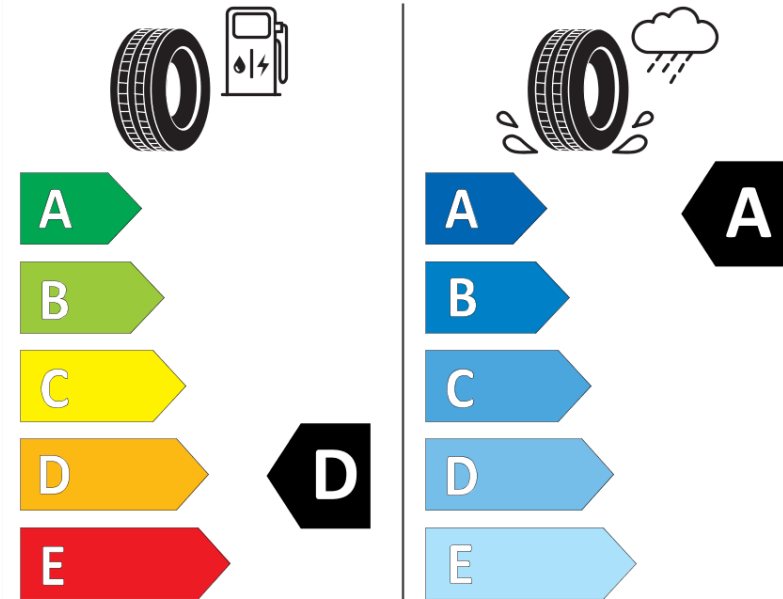

Ficha de información del producto

Reglamento (UE) 2020/740

Marca	MICHELIN
Nombre comercial	PILOT SPORT 4 DT1
Referencia	009341
Dimensión	245/40ZR18
Índice de carga	97
Código de velocidad	Y
Clase de eficiencia en consumo	D
Clase de adherencia en mojado	A
Clase de ruido exterior de rodadura	B
Nivel de ruido exterior de rodadura	71 dB
Neumático certificado para nieve	No
Neumático certificado para hielo	No
Fecha de inicio de producción	24/18
Fecha de fin de producción	
Versión de capacidad de carga	XL
Información adicional	245/40 ZR18 97Y XL TL PILOT SPORT 4 DT1 MI

ENERG

MICHELIN

009341

245/40ZR18 97 Y XL

C1