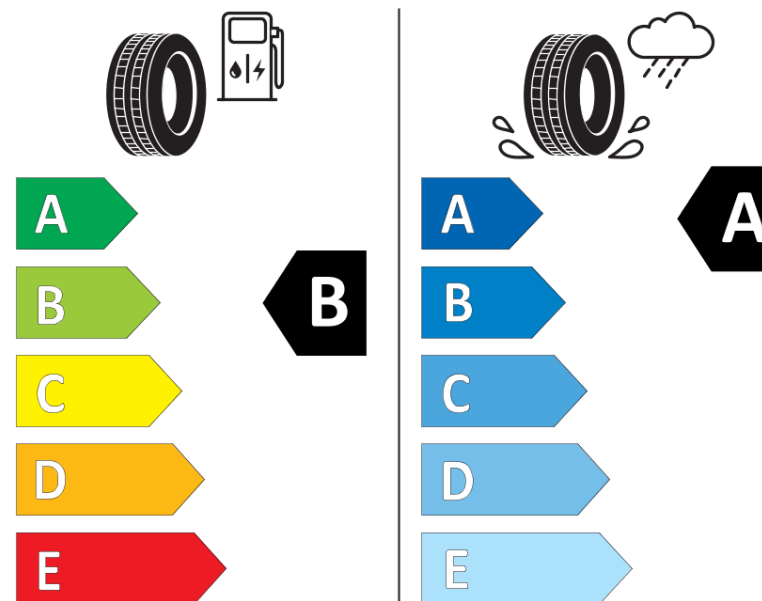

## Ficha de información del producto

Reglamento (UE) 2020/740

Marca	<b>BFGOODRICH</b>
Nombre comercial	<b>ADVANTAGE SUV</b>
Referencia	<b>014423</b>
Dimensión	<b>215/65R16</b>
Índice de carga	<b>102</b>
Código de velocidad	<b>H</b>
Clase de eficiencia en consumo	<b>B</b>
Clase de adherencia en mojado	<b>A</b>
Clase de ruido exterior de rodadura	<b>B</b>
Nivel de ruido exterior de rodadura	<b>70 dB</b>
Neumático certificado para nieve	<b>No</b>
Neumático certificado para hielo	<b>No</b>
Fecha de inicio de producción	<b>05/19</b>
Fecha de fin de producción	
Versión de capacidad de carga	<b>XL</b>
Información adicional	<b>215/65 R16 102H XL TL ADVANTAGE SUV GO</b>

# ENERG

**BFGOODRICH**

014423

215/65R16 102 H

C1

2020/740