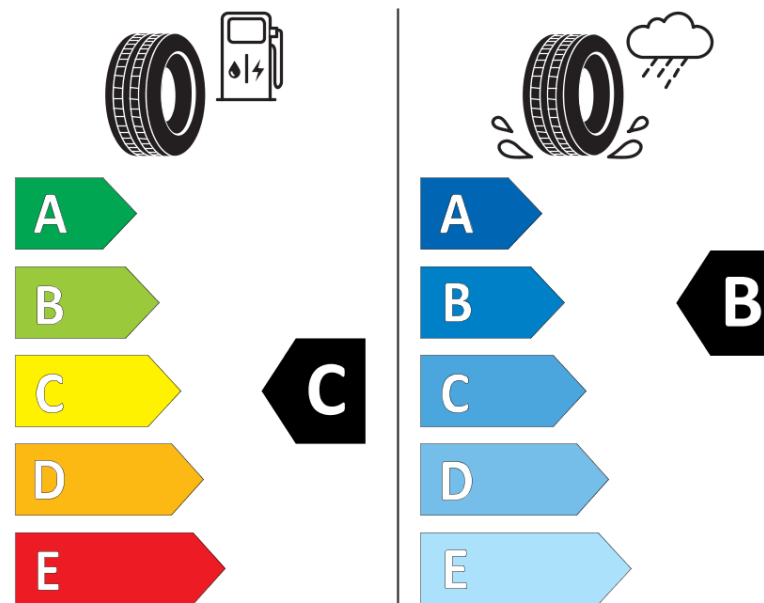

Ficha de información del producto

Reglamento (UE) 2020/740

Marca	KLEBER
Nombre comercial	TRANSPRO
Referencia	015394
Dimensión	235/65R16C
Índice de carga	115
Índice de carga en monta gemelada	113

Código de velocidad	R
Clase de eficiencia en consumo	C
Clase de adherencia en mojado	B
Clase de ruido exterior de rodadura	B
Nivel de ruido exterior de rodadura	72 dB
Neumático certificado para nieve	No
Fecha de inicio de producción	48/10

Fecha de fin de producción

Información adicional **235/65R 16C 115/113R TL TRANSPRO KL**

Índice de carga adicional en monta simple
(Punto singular)

Índice de carga adicional en monta gemelada
(Punto singular)

Código de velocidad adicional (Punto
singular)

KLEBER

015394

235/65R16C 115/113 R

C2

2020/740