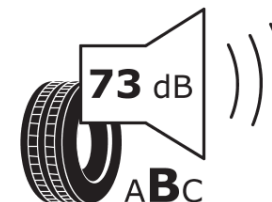

## Ficha de información del producto

Reglamento (UE) 2020/740

Marca	<b>MICHELIN</b>
Nombre comercial	<b>PILOT SPORT CUP 2 N1</b>
Referencia	<b>017119</b>
Dimensión	<b>295/30ZR20</b>
Índice de carga	<b>101</b>
Código de velocidad	<b>(Y)</b>
Clase de eficiencia en consumo	<b>D</b>
Clase de adherencia en mojado	<b>D</b>
Clase de ruido exterior de rodadura	<b>B</b>
Nivel de ruido exterior de rodadura	<b>73 dB</b>
Neumático certificado para nieve	<b>No</b>
Neumático certificado para hielo	<b>No</b>
Fecha de inicio de producción	<b>13/16</b>
Fecha de fin de producción	
Versión de capacidad de carga	<b>XL</b>
Información adicional	<b>295/30 ZR20 (101Y) XL TL PILOT SPORT CUP 2 N1 MI</b>

# ENERG

**MICHELIN**

017119

295/30ZR20 (101Y) XL

C1

2020/740