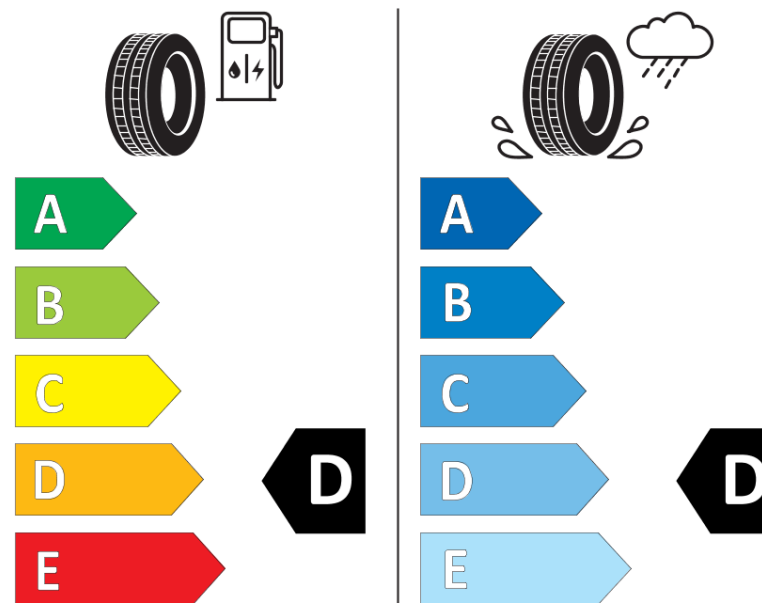

## Ficha de información del producto

Reglamento (UE) 2020/740

Marca	<b>MICHELIN</b>
Nombre comercial	<b>PILOT SPORT CUP 2 N1</b>
Referencia	<b>017119</b>
Dimensión	<b>295/30ZR20</b>
Índice de carga	<b>101</b>
Código de velocidad	<b>(Y)</b>
Clase de eficiencia en consumo	<b>D</b>
Clase de adherencia en mojado	<b>D</b>
Clase de ruido exterior de rodadura	<b>B</b>
Nivel de ruido exterior de rodadura	<b>73 dB</b>
Neumático certificado para nieve	<b>No</b>
Neumático certificado para hielo	<b>No</b>
Fecha de inicio de producción	<b>13/16</b>
Fecha de fin de producción	
Versión de capacidad de carga	<b>XL</b>
Información adicional	<b>295/30 ZR20 (101Y) XL TL PILOT SPORT CUP 2 N1 MI</b>

# ENERG

**MICHELIN**

017119

295/30ZR20 (101Y) XL

C1

2020/740