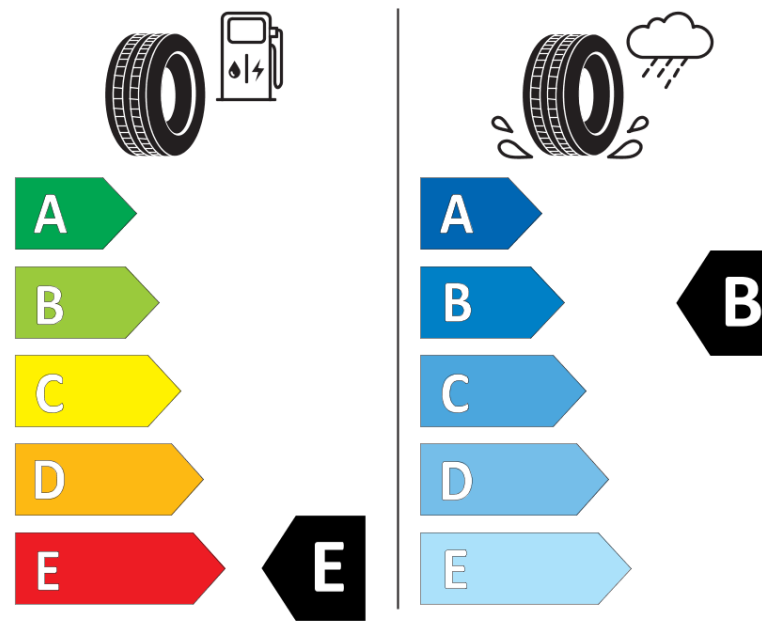

## Ficha de información del producto

Reglamento (UE) 2020/740

|                                   |                     |
|-----------------------------------|---------------------|
| Marca                             | BFGOODRICH          |
| Nombre comercial                  | ALL-TERRAIN T/A KO2 |
| Referencia                        | 017410              |
| Dimensión                         | LT255/65R17         |
| Índice de carga                   | 114                 |
| Índice de carga en monta gemelada | 110                 |

Índice de carga adicional en monta simple  
(Punto singular)

Índice de carga adicional en monta gemelada  
(Punto singular)

Código de velocidad adicional (Punto  
singular)

# ENERG

BFGOODRICH

017410

LT255/65R17 114/110 S

C2

2020/740