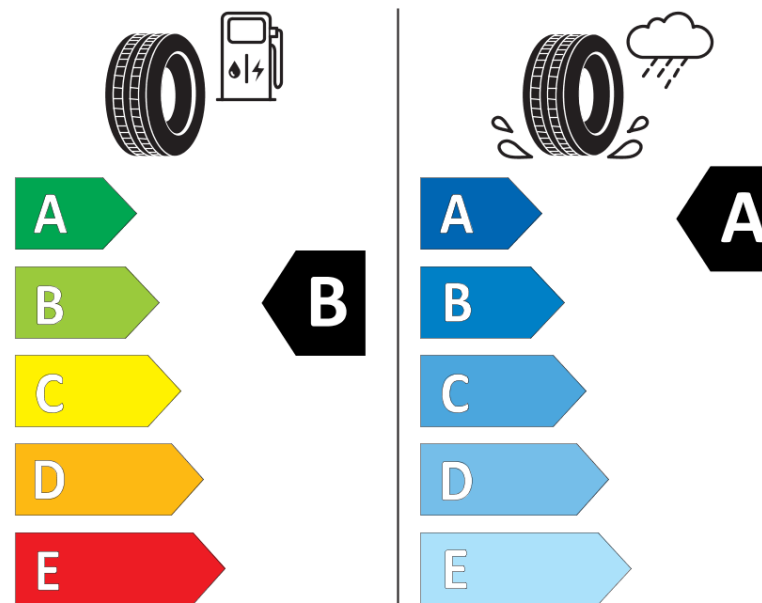

MICHELIN

029449

215/60R17C 109/107 H

C2