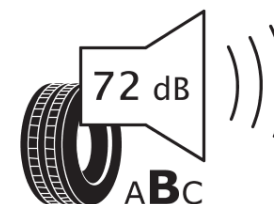

MICHELIN

029449

215/60R17C 109/107 H

C2