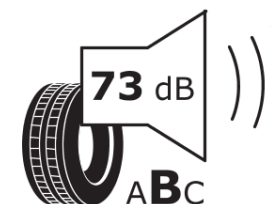

Ficha de información del producto

Reglamento (UE) 2020/740

Marca	MICHELIN
Nombre comercial	AGILIS CROSSCLIMATE
Referencia	031516
Dimensión	235/60R17C
Índice de carga	117
Índice de carga en monta gemelada	115

Índice de carga adicional en monta simple
(Punto singular)

Índice de carga adicional en monta gemelada
(Punto singular)

Código de velocidad adicional (Punto
singular)

MICHELIN

031516

235/60R17C 117/115 R

C2