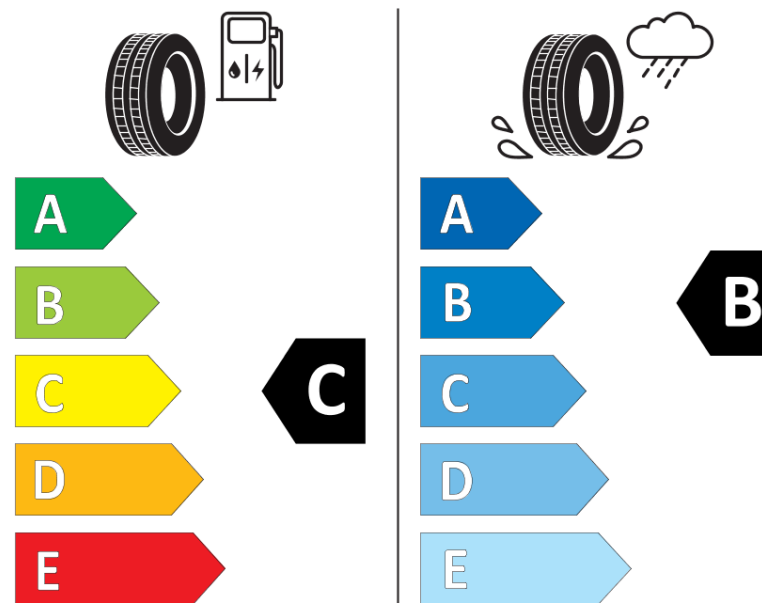

Ficha de información del producto

Reglamento (UE) 2020/740

Marca	KLEBER
Nombre comercial	TRANSPRO 4S
Referencia	036830
Dimensión	215/60R17C
Índice de carga	109
Índice de carga en monta gemelada	107

Código de velocidad	T
Clase de eficiencia en consumo	C
Clase de adherencia en mojado	B
Clase de ruido exterior de rodadura	B
Nivel de ruido exterior de rodadura	72 dB
Neumático certificado para nieve	Sí
Fecha de inicio de producción	26/22

Fecha de fin de producción

Información adicional **215/60 R17C 109/107T TL TRANSPRO 4S KL**

Índice de carga adicional en monta simple
(Punto singular)

Índice de carga adicional en monta gemelada
(Punto singular)

Código de velocidad adicional (Punto
singular)

KLEBER

036830

215/60R17C 109/107 T

C2

2020/740