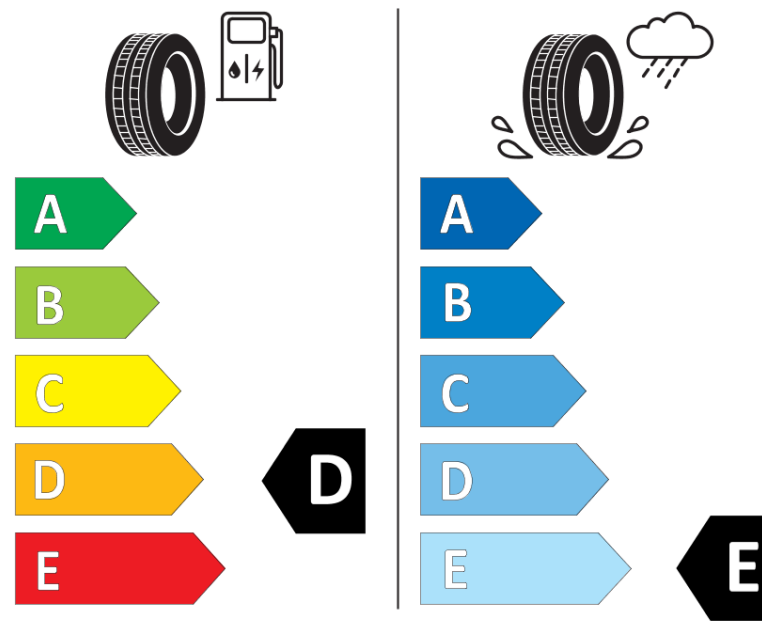

## Ficha de información del producto

Reglamento (UE) 2020/740

Marca	BFGOODRICH
Nombre comercial	TRAIL-TERRAIN T/A
Referencia	040225
Dimensión	265/60R18
Índice de carga	110
Código de velocidad	T
Clase de eficiencia en consumo	D
Clase de adherencia en mojado	E
Clase de ruido exterior de rodadura	B
Nivel de ruido exterior de rodadura	72 dB
Neumático certificado para nieve	Sí
Neumático certificado para hielo	No
Fecha de inicio de producción	17/20
Fecha de fin de producción	
Versión de capacidad de carga	SL
Información adicional	265/60R18 110T TL TRAIL-TERRAIN T/A ORWL GO

# ENERG

BFGoodrich

040225

265/60R18 110 T

C1

2020/740