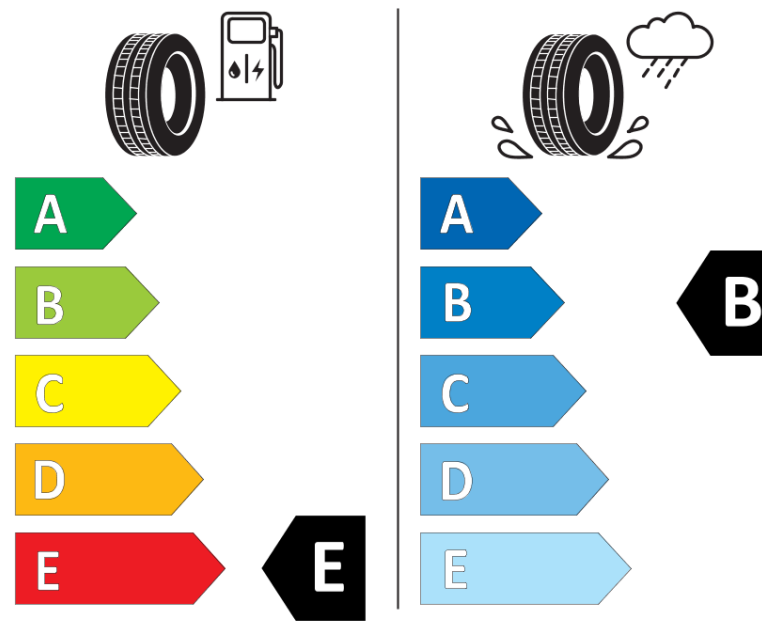

Ficha de información del producto

Reglamento (UE) 2020/740

Marca	BFGOODRICH
Nombre comercial	ALL-TERRAIN T/A KO2
Referencia	046026
Dimensión	LT285/60R18
Índice de carga	118
Índice de carga en monta gemelada	115

Código de velocidad	S
Clase de eficiencia en consumo	E
Clase de adherencia en mojado	B
Clase de ruido exterior de rodadura	B
Nivel de ruido exterior de rodadura	75 dB
Neumático certificado para nieve	Sí
Fecha de inicio de producción	50/12
Fecha de fin de producción	
Información adicional	LT285/60R18 118/115S TL ALL-TERRAIN T/A KO2 LRD RWL GO

Índice de carga adicional en monta simple
(Punto singular)

Índice de carga adicional en monta gemelada
(Punto singular)

Código de velocidad adicional (Punto
singular)

ENERG

BFGOODRICH

046026

LT285/60R18 118/115 S

C2

2020/740