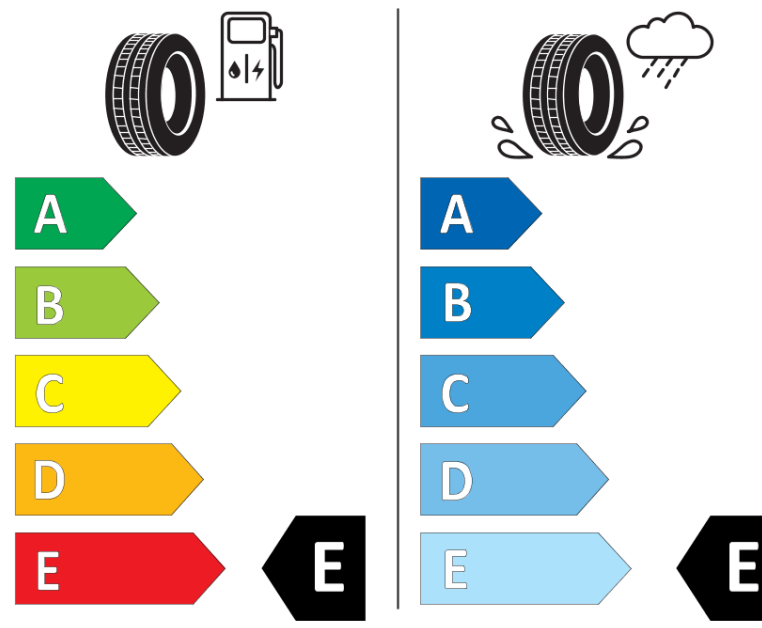

Ficha de información del producto

Reglamento (UE) 2020/740

Marca	BFGOODRICH
Nombre comercial	TRAIL-TERRAIN T/A
Referencia	050279
Dimensión	245/75R17
Índice de carga	112
Código de velocidad	T
Clase de eficiencia en consumo	E
Clase de adherencia en mojado	E
Clase de ruido exterior de rodadura	B
Nivel de ruido exterior de rodadura	72 dB
Neumático certificado para nieve	Sí
Neumático certificado para hielo	No
Fecha de inicio de producción	17/20
Fecha de fin de producción	
Versión de capacidad de carga	SL
Información adicional	245/75 R17 112T TL TRAIL-TERRAIN T/A ORWL GO

ENERG

BFGoodrich

050279

245/75R17 112 T

C1

2020/740