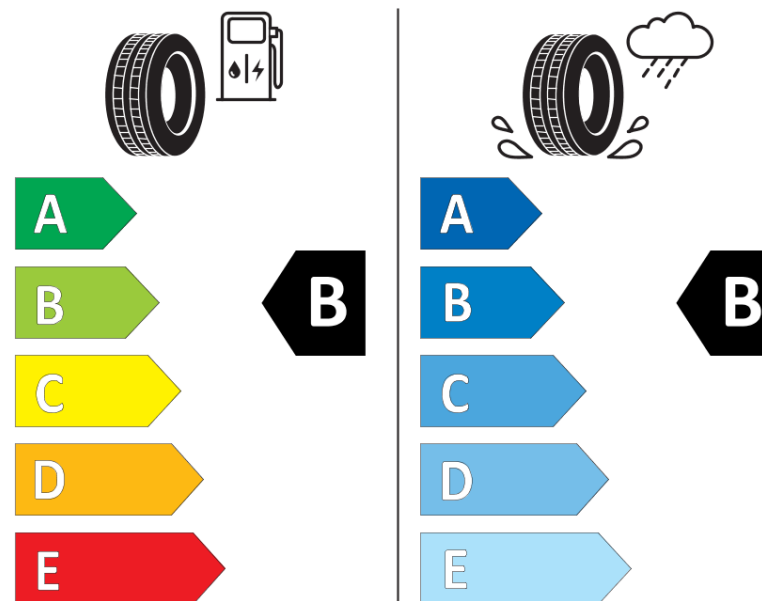

Ficha de información del producto

Reglamento (UE) 2020/740

Marca	MICHELIN
Nombre comercial	PILOT ALPIN 5
Referencia	050790
Dimensión	215/65R16
Índice de carga	102
Código de velocidad	H
Clase de eficiencia en consumo	B
Clase de adherencia en mojado	B
Clase de ruido exterior de rodadura	A
Nivel de ruido exterior de rodadura	68 dB
Neumático certificado para nieve	Sí
Neumático certificado para hielo	No
Fecha de inicio de producción	41/17
Fecha de fin de producción	
Versión de capacidad de carga	XL
Información adicional	215/65 R16 102H XL TL PILOT ALPIN 5 MI

MICHELIN

050790

215/65R16 102 H XL

C1

2020/740