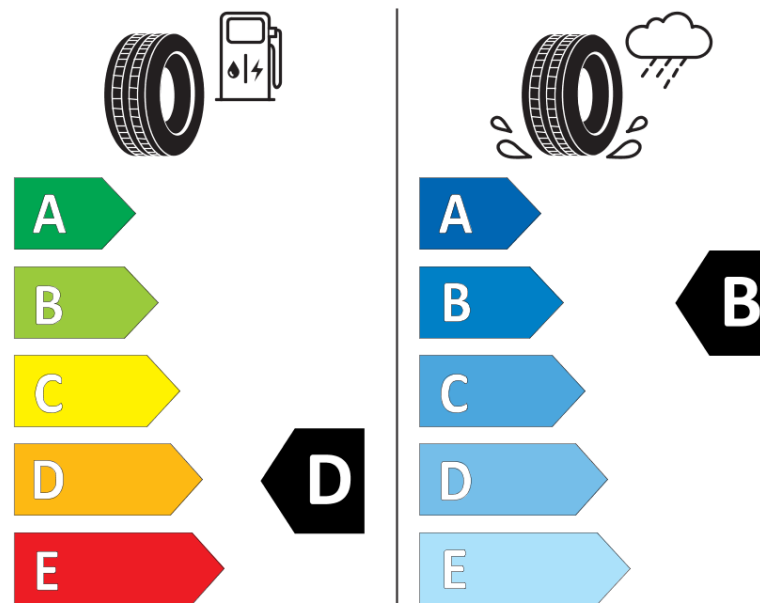

Ficha de información del producto

Reglamento (UE) 2020/740

Marca	BFGOODRICH
Nombre comercial	ACTIVAN WINTER
Referencia	055952
Dimensión	215/65R15C
Índice de carga	104
Índice de carga en monta gemelada	102
Código de velocidad	T
Clase de eficiencia en consumo	D
Clase de adherencia en mojado	B
Clase de ruido exterior de rodadura	B
Nivel de ruido exterior de rodadura	71 dB
Neumático certificado para nieve	Sí
Fecha de inicio de producción	45/12
Fecha de fin de producción	
Información adicional	215/65 R 15C 104/102T TL ACTIVAN WINTER GO
Índice de carga adicional en monta simple (Punto singular)	
Índice de carga adicional en monta gemelada (Punto singular)	
Código de velocidad adicional (Punto singular)	

ENERG

BFGOODRICH

055952

215/65R15C 104/102 T

C2

2020/740