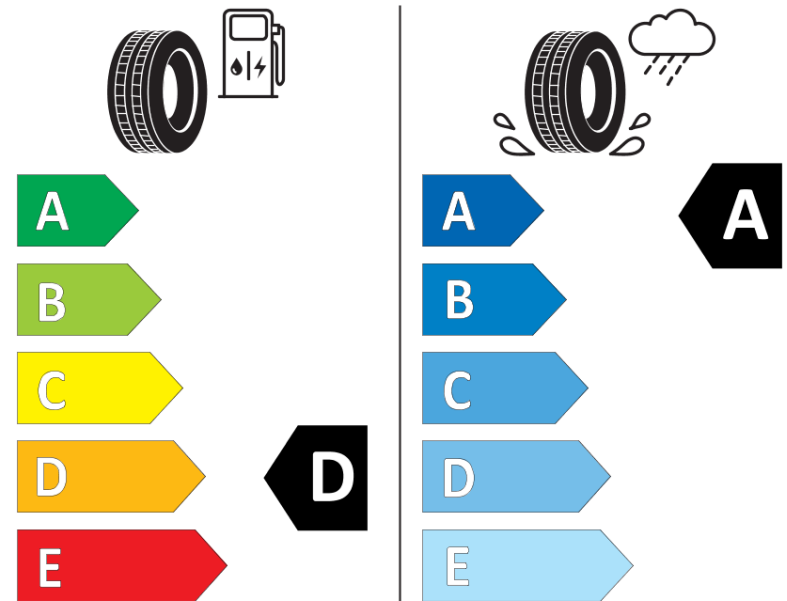

## Ficha de información del producto

Reglamento (UE) 2020/740

Marca	<b>MICHELIN</b>
Nombre comercial	<b>PILOT SPORT 4 S</b>
Referencia	<b>059921</b>
Dimensión	<b>275/35ZR19</b>
Índice de carga	<b>96</b>
Código de velocidad	<b>(Y)</b>
Clase de eficiencia en consumo	<b>D</b>
Clase de adherencia en mojado	<b>A</b>
Clase de ruido exterior de rodadura	<b>B</b>
Nivel de ruido exterior de rodadura	<b>72 dB</b>
Neumático certificado para nieve	<b>No</b>
Neumático certificado para hielo	<b>No</b>
Fecha de inicio de producción	<b>35/17</b>
Fecha de fin de producción	
Versión de capacidad de carga	<b>SL</b>
Información adicional	<b>275/35 ZR19 (96Y) TL PILOT SPORT 4 S MI</b>

# ENERG

**MICHELIN**

059921

275/35ZR19 (96Y)

C1

2020/740