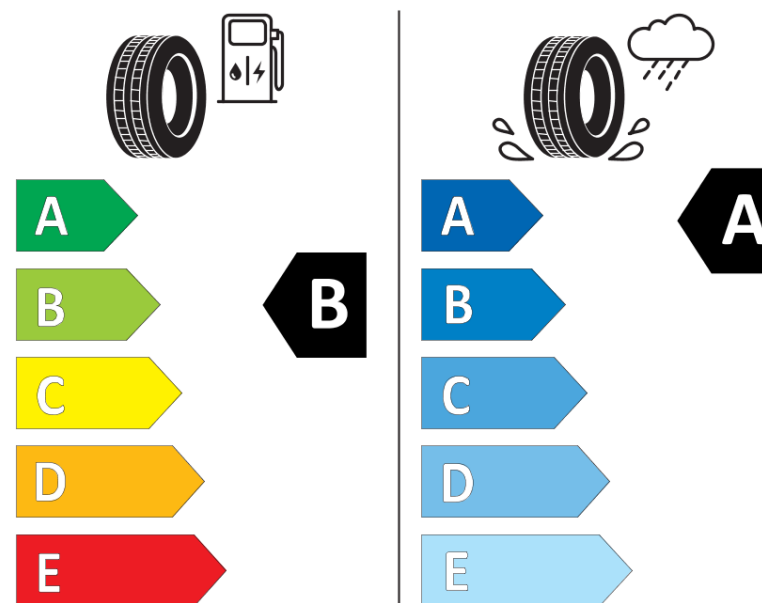

### Ficha de información del producto

Reglamento (UE) 2020/740

Marca	<b>KLEBER</b>
Nombre comercial	<b>DYNAXER SUV</b>
Referencia	<b>071369</b>
Dimensión	<b>235/55R19</b>
Índice de carga	<b>105</b>
Código de velocidad	<b>W</b>
Clase de eficiencia en consumo	<b>B</b>
Clase de adherencia en mojado	<b>A</b>
Clase de ruido exterior de rodadura	<b>A</b>
Nivel de ruido exterior de rodadura	<b>69 dB</b>
Neumático certificado para nieve	<b>No</b>
Neumático certificado para hielo	<b>No</b>
Fecha de inicio de producción	<b>40/18</b>
Fecha de fin de producción	
Versión de capacidad de carga	<b>XL</b>
Información adicional	<b>235/55 R19 105W XL TL DYNAXER SUV KL</b>

# ENERG

**KLEBER**

071369

235/55R19 105 W

C1

2020/740