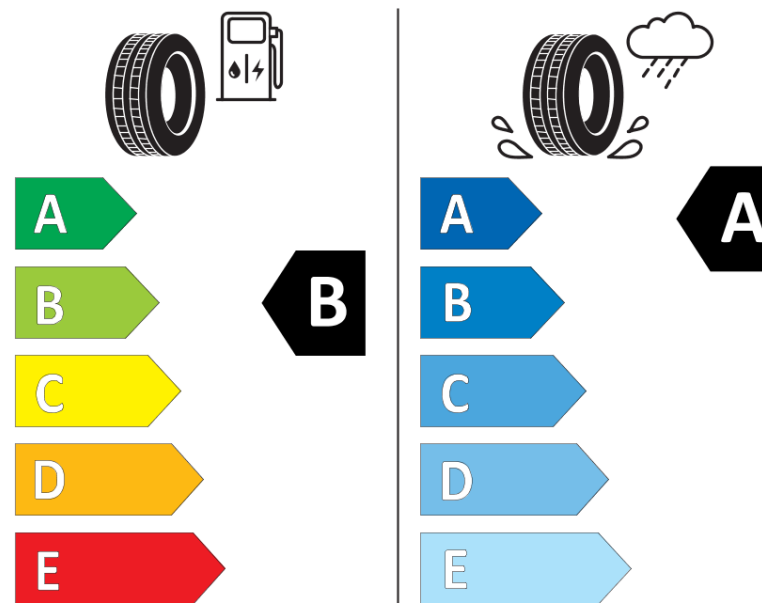

Ficha de información del producto

Reglamento (UE) 2020/740

Marca	BFGOODRICH
Nombre comercial	ACTIVAN 2
Referencia	073106
Dimensión	225/75R16C
Índice de carga	118
Índice de carga en monta gemelada	116

Código de velocidad	R
Clase de eficiencia en consumo	B
Clase de adherencia en mojado	A
Clase de ruido exterior de rodadura	B
Nivel de ruido exterior de rodadura	72 dB
Neumático certificado para nieve	No
Fecha de inicio de producción	39/24
Información adicional	225/75 R16C 118/116R TL ACTIVAN 2 GO

Índice de carga adicional en monta simple
(Punto singular)

Índice de carga adicional en monta gemelada
(Punto singular)

Código de velocidad adicional (Punto
singular)

ENERG

BFGoodrich

073106

225/75R16C 118/116 R

C2

2020/740