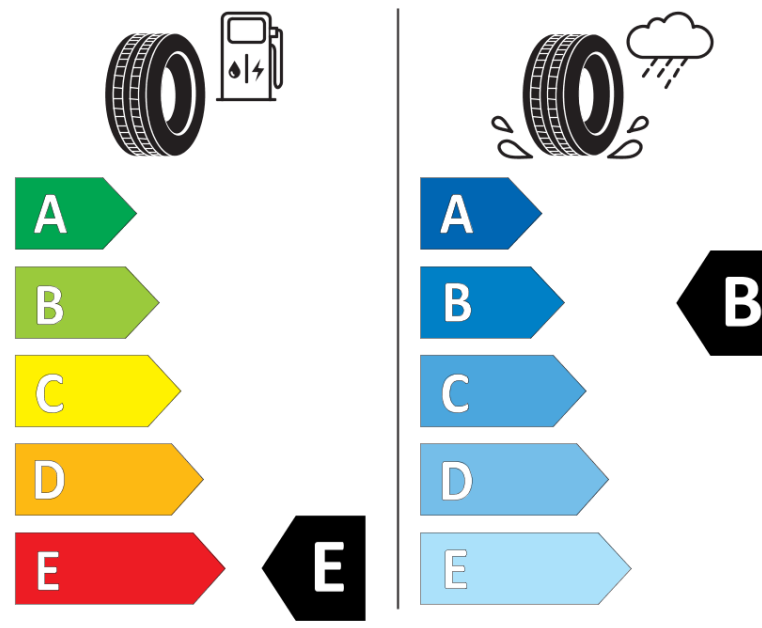

Ficha de información del producto

Reglamento (UE) 2020/740

Marca	BFGOODRICH
Nombre comercial	ALL-TERRAIN T/A KO2
Referencia	085753
Dimensión	LT235/70R16
Índice de carga	104
Índice de carga en monta gemelada	101

Código de velocidad	S
Clase de eficiencia en consumo	E
Clase de adherencia en mojado	B
Clase de ruido exterior de rodadura	B
Nivel de ruido exterior de rodadura	74 dB
Neumático certificado para nieve	Sí
Fecha de inicio de producción	42/11
Fecha de fin de producción	
Información adicional	LT235/70R16 104/101S TL ALL-TERRAIN T/A KO2 LRC RWL GO

Índice de carga adicional en monta simple
(Punto singular)

Índice de carga adicional en monta gemelada
(Punto singular)

Código de velocidad adicional (Punto
singular)

ENERG

BFGOODRICH

085753

LT235/70R16 104/101 S

C2

2020/740