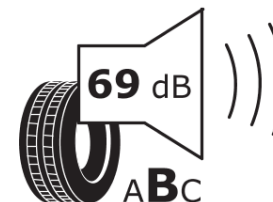

Ficha de información del producto

Reglamento (UE) 2020/740

Marca	KLEBER
Nombre comercial	KRISALP HP3
Referencia	086090
Dimensión	155/65R14
Índice de carga	75
Código de velocidad	T
Clase de eficiencia en consumo	D
Clase de adherencia en mojado	C
Clase de ruido exterior de rodadura	B
Nivel de ruido exterior de rodadura	69 dB
Neumático certificado para nieve	Sí
Neumático certificado para hielo	No
Fecha de inicio de producción	15/18
Fecha de fin de producción	
Versión de capacidad de carga	SL
Información adicional	155/65 R14 75T TL KRISALP HP3 KL

ENERG

KLEBER

086090

155/65R14 75 T

C1

2020/740