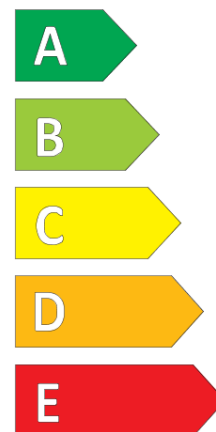

Ficha de información del producto

Reglamento (UE) 2020/740

Marca	KLEBER
Nombre comercial	KRISALP HP3
Referencia	086090
Dimensión	155/65R14
Índice de carga	75
Código de velocidad	T
Clase de eficiencia en consumo	D
Clase de adherencia en mojado	C
Clase de ruido exterior de rodadura	B
Nivel de ruido exterior de rodadura	69 dB
Neumático certificado para nieve	Sí
Neumático certificado para hielo	No
Fecha de inicio de producción	15/18
Fecha de fin de producción	
Versión de capacidad de carga	SL
Información adicional	155/65 R14 75T TL KRISALP HP3 KL

ENERG

KLEBER

086090

155/65R14 75 T

C1

2020/740