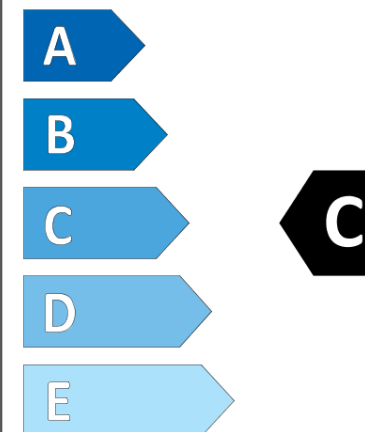

Ficha de información del producto

Reglamento (UE) 2020/740

Marca	KLEBER
Nombre comercial	KRISALP HP3
Referencia	086090
Dimensión	155/65R14
Índice de carga	75
Código de velocidad	T
Clase de eficiencia en consumo	D
Clase de adherencia en mojado	C
Clase de ruido exterior de rodadura	B
Nivel de ruido exterior de rodadura	69 dB
Neumático certificado para nieve	Sí
Neumático certificado para hielo	No
Fecha de inicio de producción	15/18
Fecha de fin de producción	
Versión de capacidad de carga	SL
Información adicional	155/65 R14 75T TL KRISALP HP3 KL

ENERG

KLEBER

086090

155/65R14 75 T

C1

2020/740