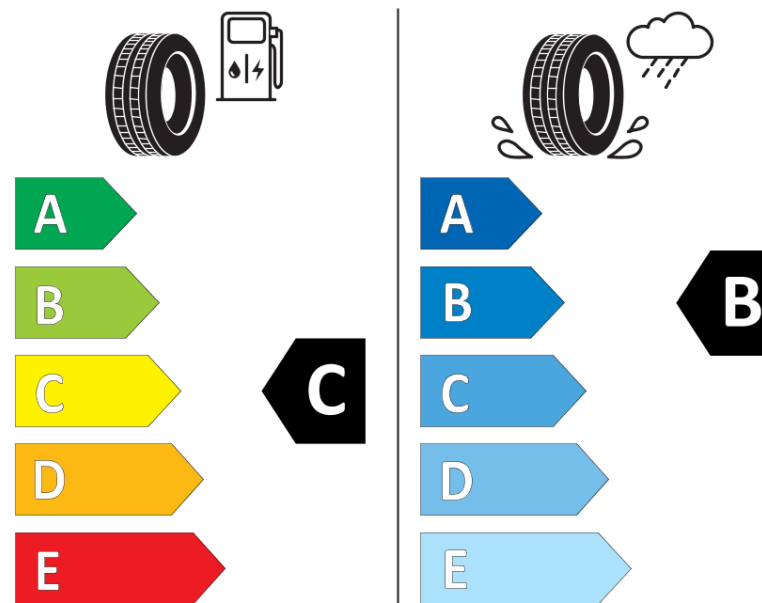

Ficha de información del producto

Reglamento (UE) 2020/740

Marca	KLEBER
Nombre comercial	TRANSPRO 4S
Referencia	090590
Dimensión	225/70R15C
Índice de carga	112
Índice de carga en monta gemelada	110

Código de velocidad	R
Clase de eficiencia en consumo	C
Clase de adherencia en mojado	B
Clase de ruido exterior de rodadura	B
Nivel de ruido exterior de rodadura	72 dB
Neumático certificado para nieve	Sí
Fecha de inicio de producción	31/15

Fecha de fin de producción

Información adicional **225/70 R 15C 112/110R TL TRANSPRO 4S KL**

Índice de carga adicional en monta simple
(Punto singular)

Índice de carga adicional en monta gemelada
(Punto singular)

Código de velocidad adicional (Punto
singular)

KLEBER

090590

225/70R15C 112/110 R

C2

2020/740