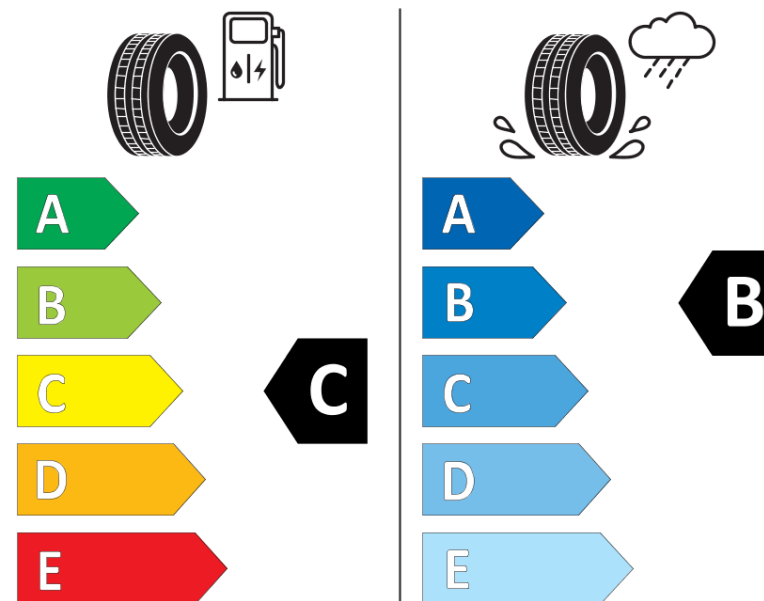

Ficha de información del producto

Reglamento (UE) 2020/740

Marca	KLEBER
Nombre comercial	QUADRAXER 3
Referencia	090760
Dimensión	195/60R15
Índice de carga	88
Código de velocidad	H
Clase de eficiencia en consumo	C
Clase de adherencia en mojado	B
Clase de ruido exterior de rodadura	A
Nivel de ruido exterior de rodadura	69 dB
Neumático certificado para nieve	Sí
Neumático certificado para hielo	No
Fecha de inicio de producción	48/20
Fecha de fin de producción	
Versión de capacidad de carga	SL
Información adicional	195/60 R15 88H TL QUADRAXER 3 KL

ENERG

KLEBER

090760

195/60R15 88 H

C1

2020/740