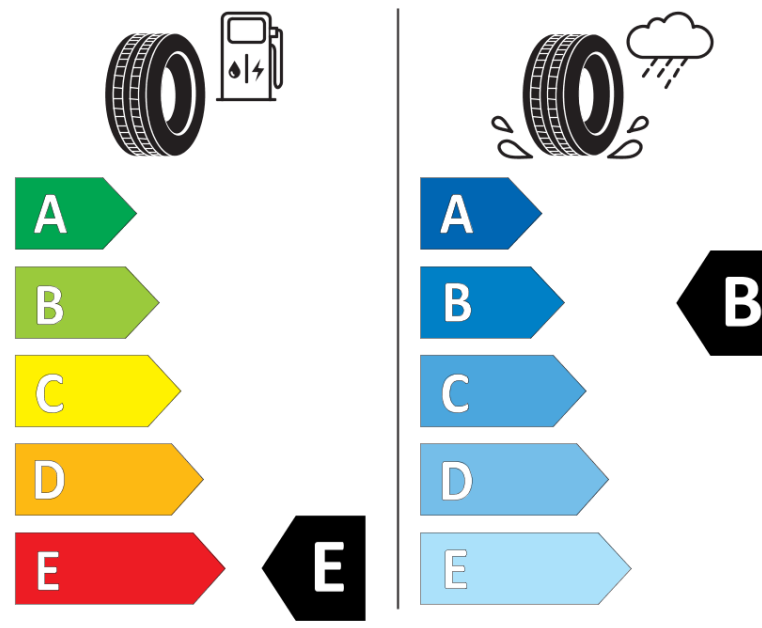

Ficha de información del producto

Reglamento (UE) 2020/740

Marca	BFGOODRICH
Nombre comercial	ALL-TERRAIN T/A KO2
Referencia	094522
Dimensión	LT275/60R20
Índice de carga	119
Índice de carga en monta gemelada	116

Código de velocidad	S
Clase de eficiencia en consumo	E
Clase de adherencia en mojado	B
Clase de ruido exterior de rodadura	B
Nivel de ruido exterior de rodadura	75 dB
Neumático certificado para nieve	Sí
Fecha de inicio de producción	25/14
Fecha de fin de producción	
Información adicional	LT275/60R20 119/116S TL ALL-TERRAIN T/A KO2 LRD RBL GO

Índice de carga adicional en monta simple
(Punto singular)

Índice de carga adicional en monta gemelada
(Punto singular)

Código de velocidad adicional (Punto
singular)

ENERG

BFGOODRICH

094522

LT275/60R20 119/116 S

C2

2020/740