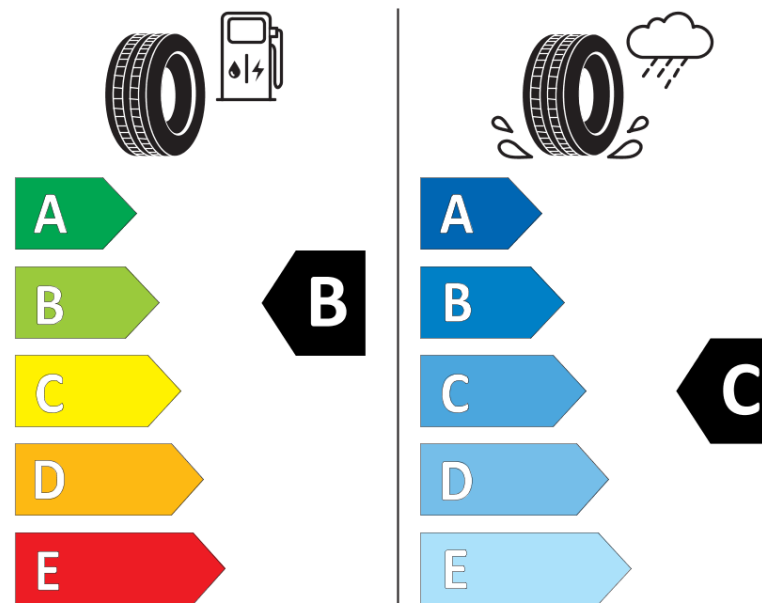

Ficha de información del producto

Reglamento (UE) 2020/740

Marca	MICHELIN
Nombre comercial	LATITUDE TOUR HP N1
Referencia	095304
Dimensión	255/55R18
Índice de carga	109
Código de velocidad	V
Clase de eficiencia en consumo	B
Clase de adherencia en mojado	C
Clase de ruido exterior de rodadura	B
Nivel de ruido exterior de rodadura	71 dB
Neumático certificado para nieve	No
Neumático certificado para hielo	No
Fecha de inicio de producción	49/08
Fecha de fin de producción	
Versión de capacidad de carga	XL
Información adicional	255/55R18 109V XL TL LATITUDE TOUR HP N1 GRNX MI

ENERG

MICHELIN

095304

255/55R18 109 V

C1