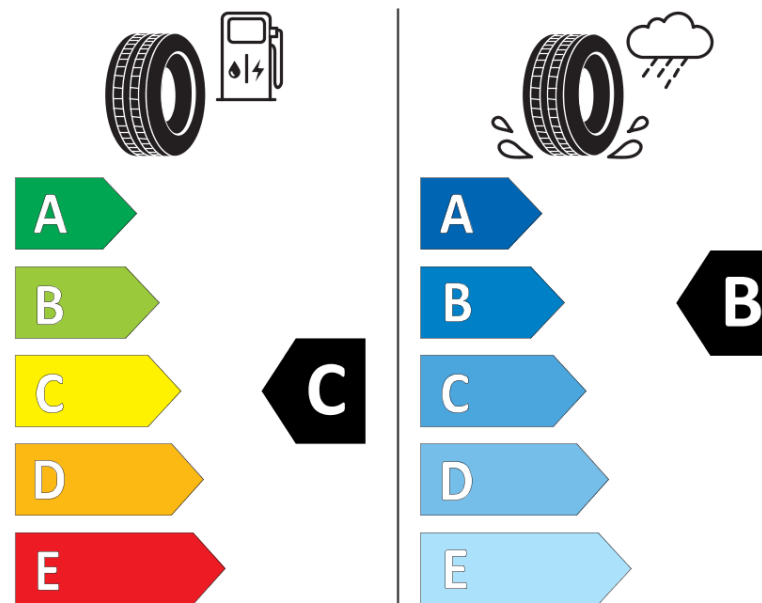

Ficha de información del producto

Reglamento (UE) 2020/740

Marca	BFGOODRICH
Nombre comercial	ACTIVAN
Referencia	111159
Dimensión	215/75R16C
Índice de carga	113
Índice de carga en monta gemelada	111

Código de velocidad	R
Clase de eficiencia en consumo	C
Clase de adherencia en mojado	B
Clase de ruido exterior de rodadura	B
Nivel de ruido exterior de rodadura	72 dB
Neumático certificado para nieve	No
Fecha de inicio de producción	08/06
Información adicional	215/75 R 16C 113/111R TL ACTIVAN GO

Índice de carga adicional en monta simple
(Punto singular)

Índice de carga adicional en monta gemelada
(Punto singular)

Código de velocidad adicional (Punto
singular)

ENERG

BFGOODRICH

111159

215/75R16C 113/111 R

C2

2020/740