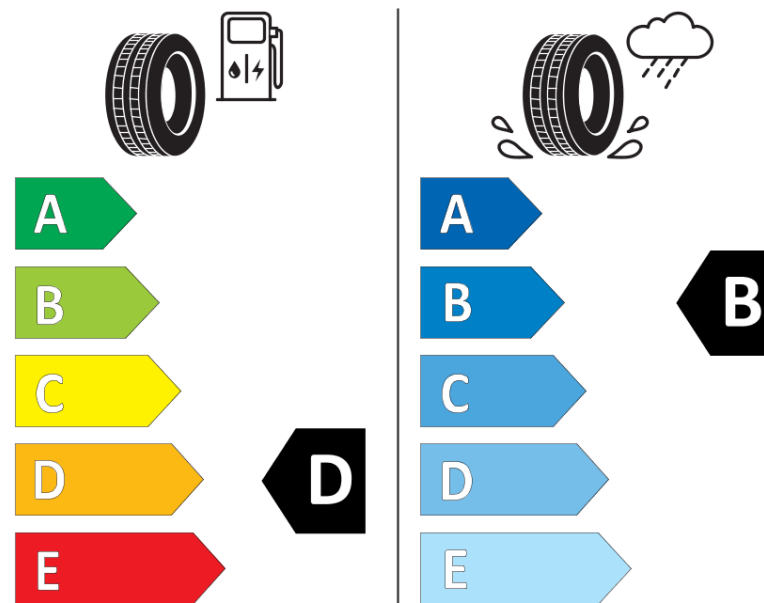

Ficha de información del producto

Reglamento (UE) 2020/740

Marca	MICHELIN
Nombre comercial	PILOT ALPIN 5
Referencia	112380
Dimensión	225/40R19
Índice de carga	93
Código de velocidad	W
Clase de eficiencia en consumo	D
Clase de adherencia en mojado	B
Clase de ruido exterior de rodadura	B
Nivel de ruido exterior de rodadura	70 dB
Neumático certificado para nieve	Sí
Neumático certificado para hielo	No
Fecha de inicio de producción	38/16
Fecha de fin de producción	
Versión de capacidad de carga	XL
Información adicional	225/40 R19 93W XL TL PILOT ALPIN 5 MI

MICHELIN

112380

225/40R19 93 W

C1

2020/740