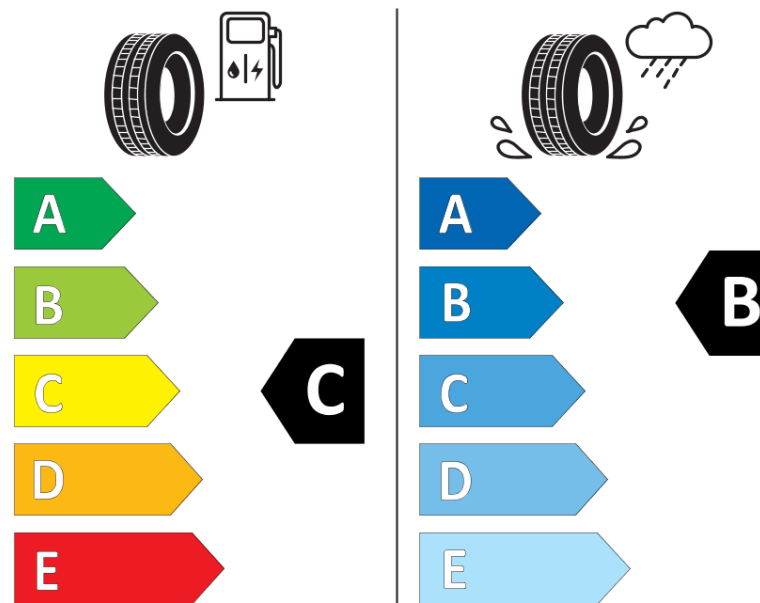

Ficha de información del producto

Reglamento (UE) 2020/740

Marca	BFGOODRICH
Nombre comercial	ROUTE CONTROL S VG
Referencia	112597
Dimensión	245/70R17.5
Índice de carga	136
Índice de carga en monta gemelada	134

Fecha de fin de producción	
Información adicional	245/70R17.5 ROUTE CONTROL S TL 136/134M VG GO

Índice de carga adicional en monta simple (Punto singular)

Índice de carga adicional en monta gemelada (Punto singular)

Código de velocidad adicional (Punto singular)

ENERG

BFGOODRICH

112597

245/70R17.5 136/134 M

C3

2020/740