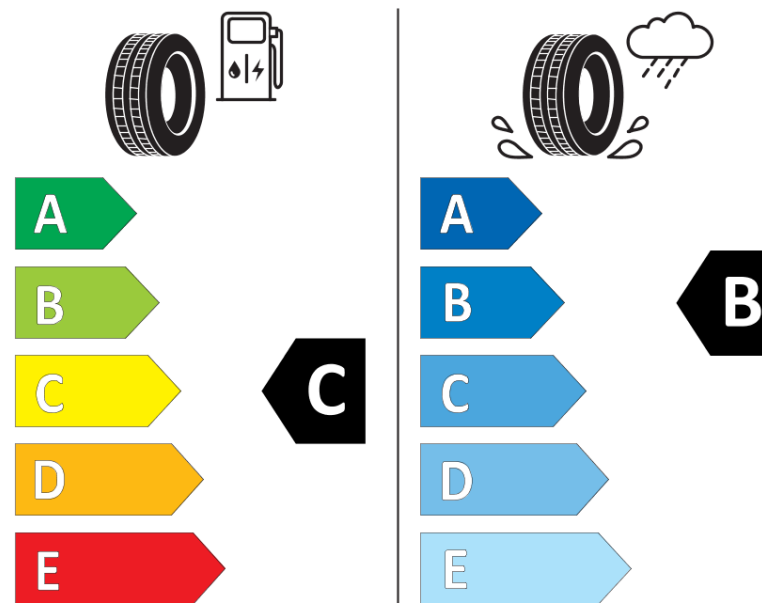

## Ficha de información del producto

Reglamento (UE) 2020/740

Marca	BFGOODRICH
Nombre comercial	ROUTE CONTROL S VG
Referencia	112597
Dimensión	245/70R17.5
Índice de carga	136
Índice de carga en monta gemelada	134
Código de velocidad	M
Clase de eficiencia en consumo	C
Clase de adherencia en mojado	B
Clase de ruido exterior de rodadura	A
Nivel de ruido exterior de rodadura	68 dB
Neumático certificado para nieve	Sí
Fecha de inicio de producción	17/16
Fecha de fin de producción	
Información adicional	245/70R17.5 ROUTE CONTROL S TL 136/134M VG GO
Índice de carga adicional en monta simple (Punto singular)	
Índice de carga adicional en monta gemelada (Punto singular)	

Código de velocidad adicional (Punto singular)

BFGOODRICH

112597

245/70R17.5 136/134 M

C3

2020/740