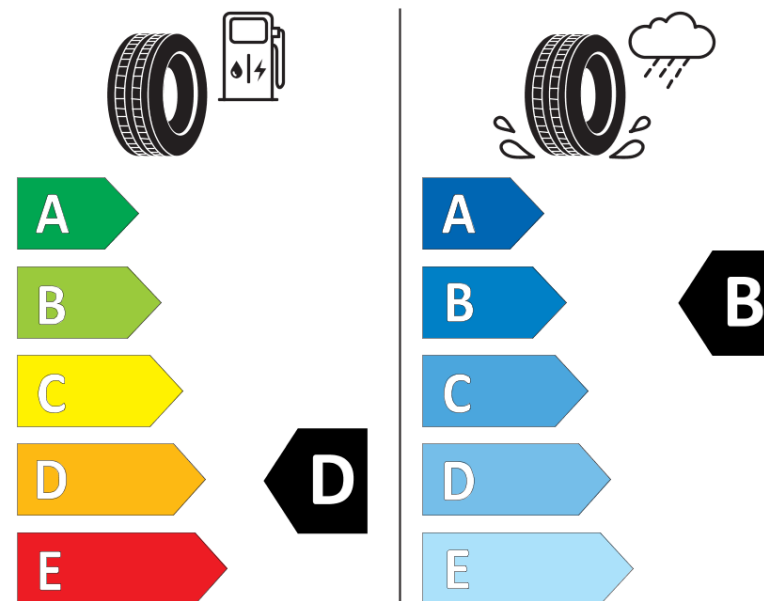

## Ficha de información del producto

Reglamento (UE) 2020/740

Marca	KLEBER
Nombre comercial	KRISALP HP3
Referencia	120130
Dimensión	205/65R15
Índice de carga	94
Código de velocidad	T
Clase de eficiencia en consumo	D
Clase de adherencia en mojado	B
Clase de ruido exterior de rodadura	A
Nivel de ruido exterior de rodadura	69 dB
Neumático certificado para nieve	Sí
Neumático certificado para hielo	No
Fecha de inicio de producción	28/15
Fecha de fin de producción	
Versión de capacidad de carga	SL
Información adicional	205/65 R15 94T TL KRISALP HP3 KL

# ENERG

KLEBER

120130

205/65R15 94 T

C1

2020/740