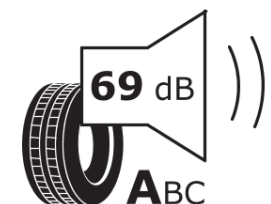

Ficha de información del producto

Reglamento (UE) 2020/740

Marca	KLEBER
Nombre comercial	QUADRAXER2
Referencia	120131
Dimensión	215/55R17
Índice de carga	98
Código de velocidad	V
Clase de eficiencia en consumo	C
Clase de adherencia en mojado	B
Clase de ruido exterior de rodadura	A
Nivel de ruido exterior de rodadura	69 dB
Neumático certificado para nieve	Sí
Neumático certificado para hielo	No
Fecha de inicio de producción	28/15
Fecha de fin de producción	
Versión de capacidad de carga	XL
Información adicional	215/55 R17 98V EXTRA LOAD TL QUADRAXER2 KL

KLEBER

120131

215/55R17 98 V

C1

2020/740