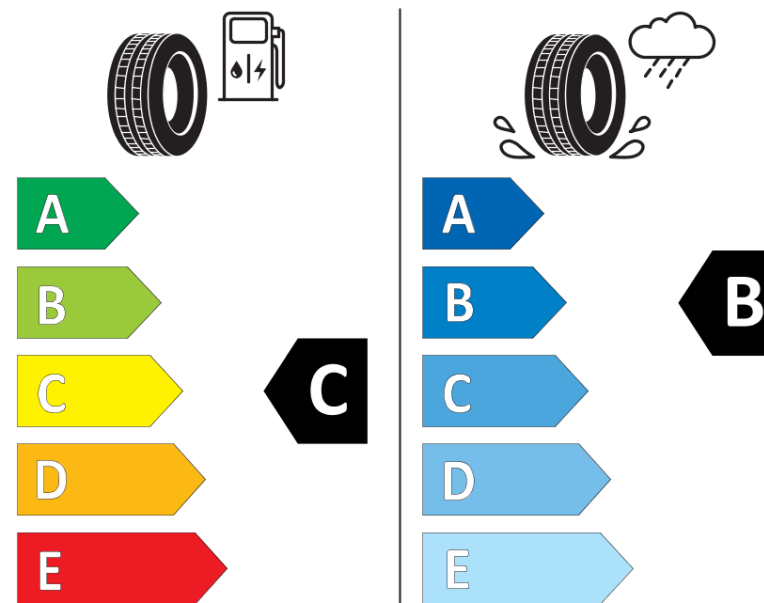

Ficha de información del producto

Reglamento (UE) 2020/740

Marca	KLEBER
Nombre comercial	QUADRAXER2
Referencia	120131
Dimensión	215/55R17
Índice de carga	98
Código de velocidad	V
Clase de eficiencia en consumo	C
Clase de adherencia en mojado	B
Clase de ruido exterior de rodadura	A
Nivel de ruido exterior de rodadura	69 dB
Neumático certificado para nieve	Sí
Neumático certificado para hielo	No
Fecha de inicio de producción	28/15
Fecha de fin de producción	
Versión de capacidad de carga	XL
Información adicional	215/55 R17 98V EXTRA LOAD TL QUADRAXER2 KL

KLEBER

120131

215/55R17 98 V

C1

2020/740